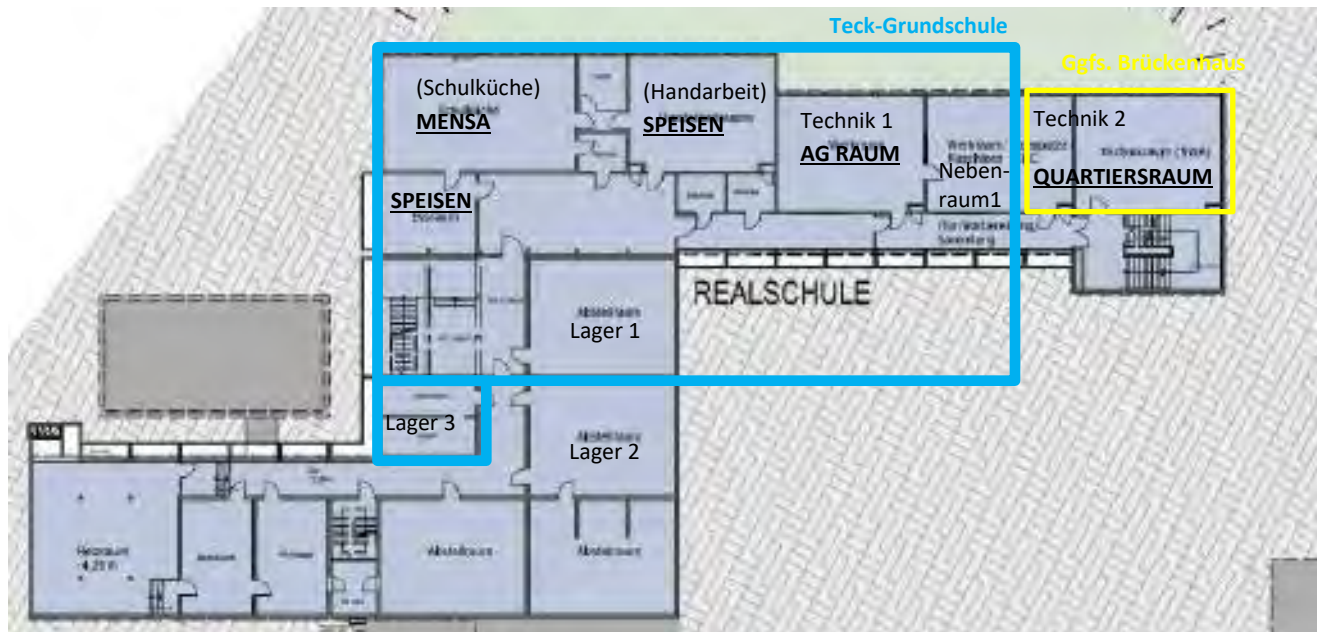

Raumbelegung Campus Teck

Stand Oktober 2020

Übersichtsplan Campus Teck

Untergeschoss Bauteil 1

Erdgeschoss Bauteil 1

1.OG Bauteil 1

Wohnung über der Sporthalle/ Kernzeiträume Bauteil 4

Option ab 01.03.2020: MSSGV Vereinsräume/ Geschäftsstelle