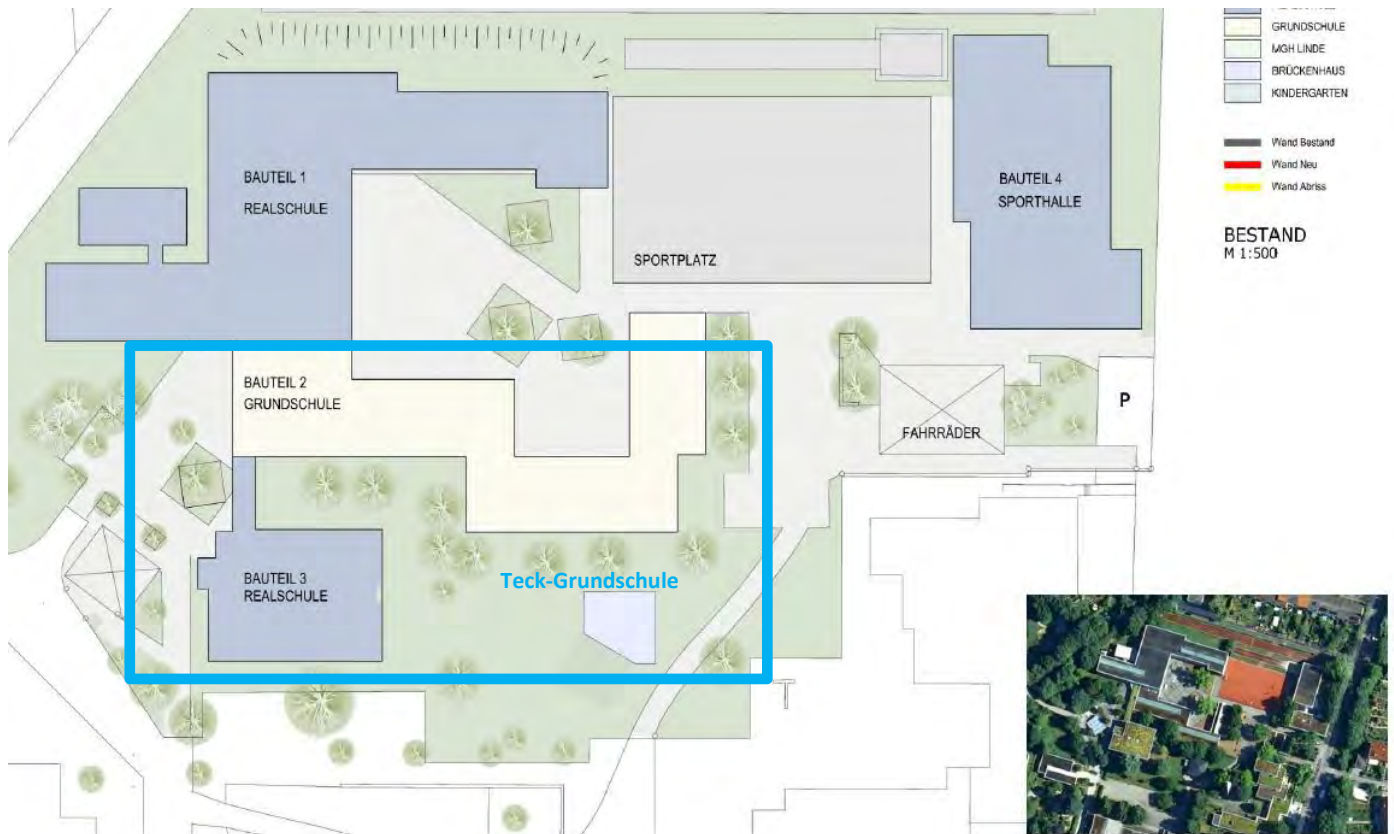

Raumbelegung Campus Teck

Stand Oktober 2020

Übersichtsplan Campus Teck

Untergeschoss Bauteil 1

Erdgeschoss Bauteil 1

1.OG Bauteil 1

Wohnung über der Sporthalle/ Kernzeiträume Bauteil 4

Option ab 01.03.2020: MSSGV Vereinsräume/ Geschäftsstelle