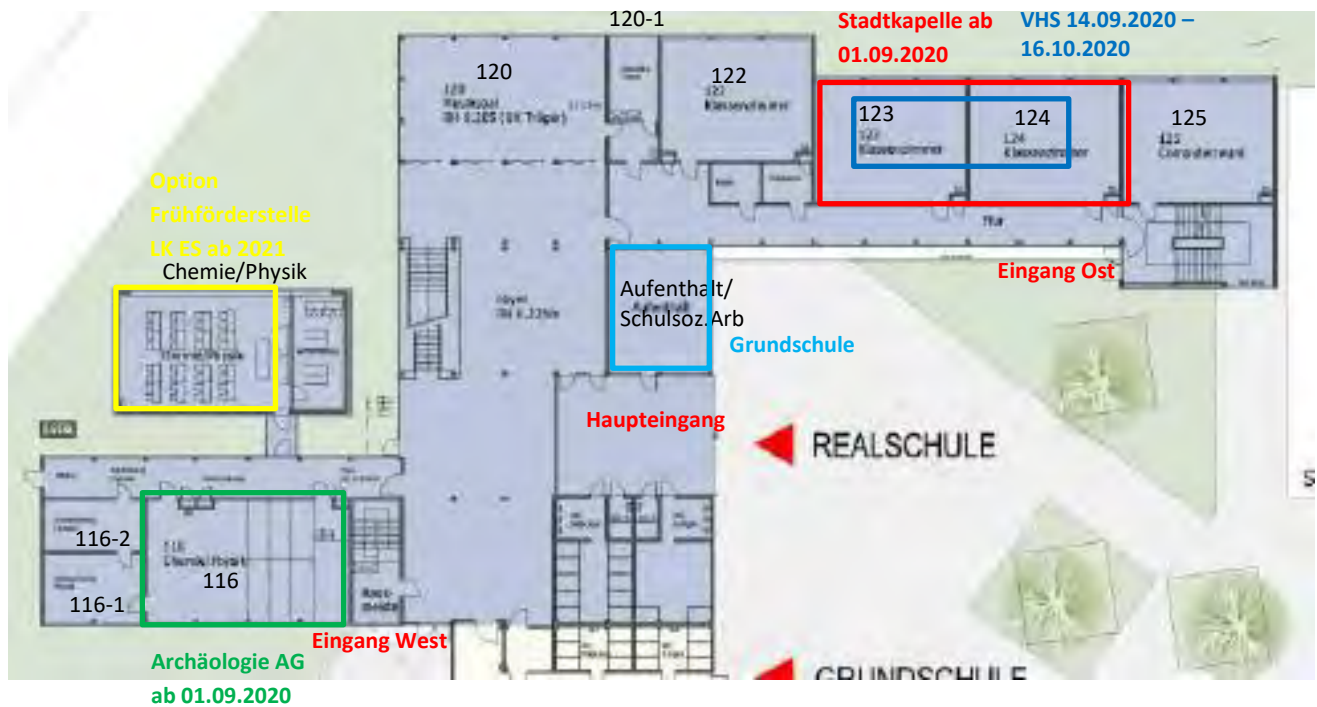

Raumbelegung Campus Teck

Stand Oktober 2020

Übersichtsplan Campus Teck

Untergeschoss Bauteil 1

Erdgeschoss Bauteil 1

1.OG Bauteil 1

Wohnung über der Sporthalle/ Kernzeiträume Bauteil 4

Option ab 01.03.2020: MSSGV Vereinsräume/ Geschäftsstelle