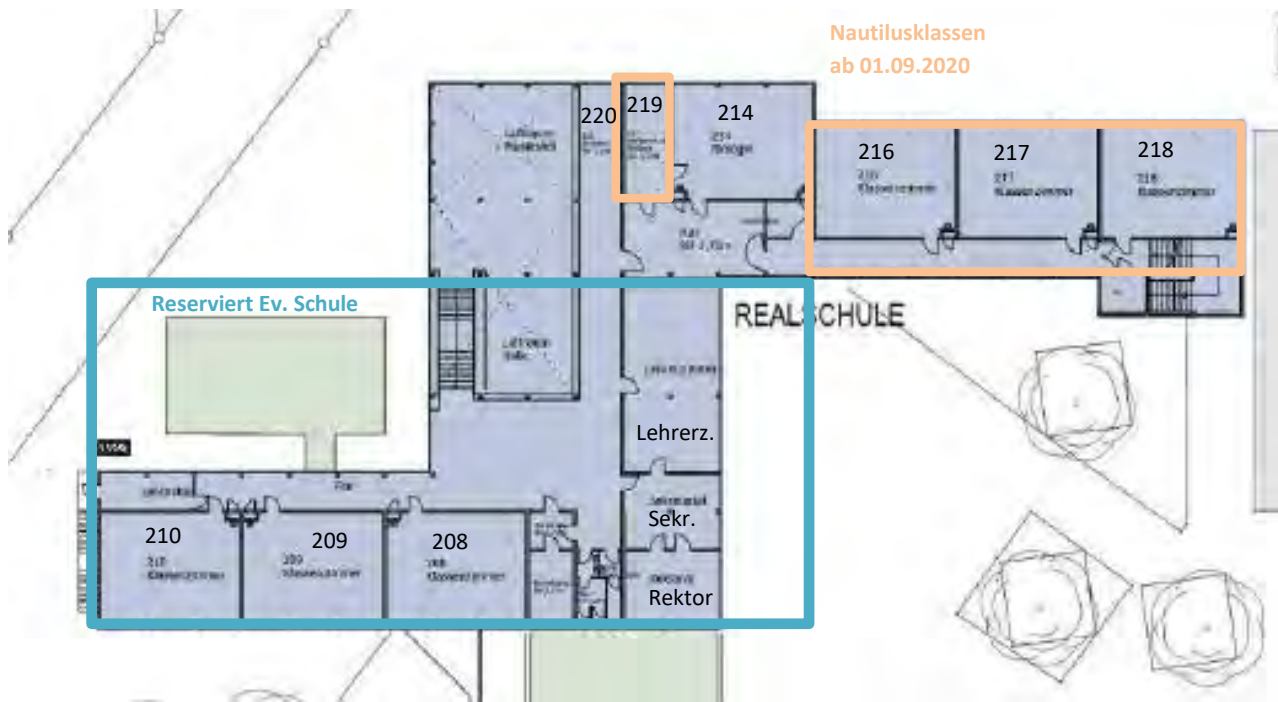

Raumbelegung Campus Teck

Stand Oktober 2020

Übersichtsplan Campus Teck

Untergeschoss Bauteil 1

Erdgeschoss Bauteil 1

1.OG Bauteil 1

Wohnung über der Sporthalle/ Kernzeiträume Bauteil 4

Option ab 01.03.2020: MSSGV Vereinsräume/ Geschäftsstelle