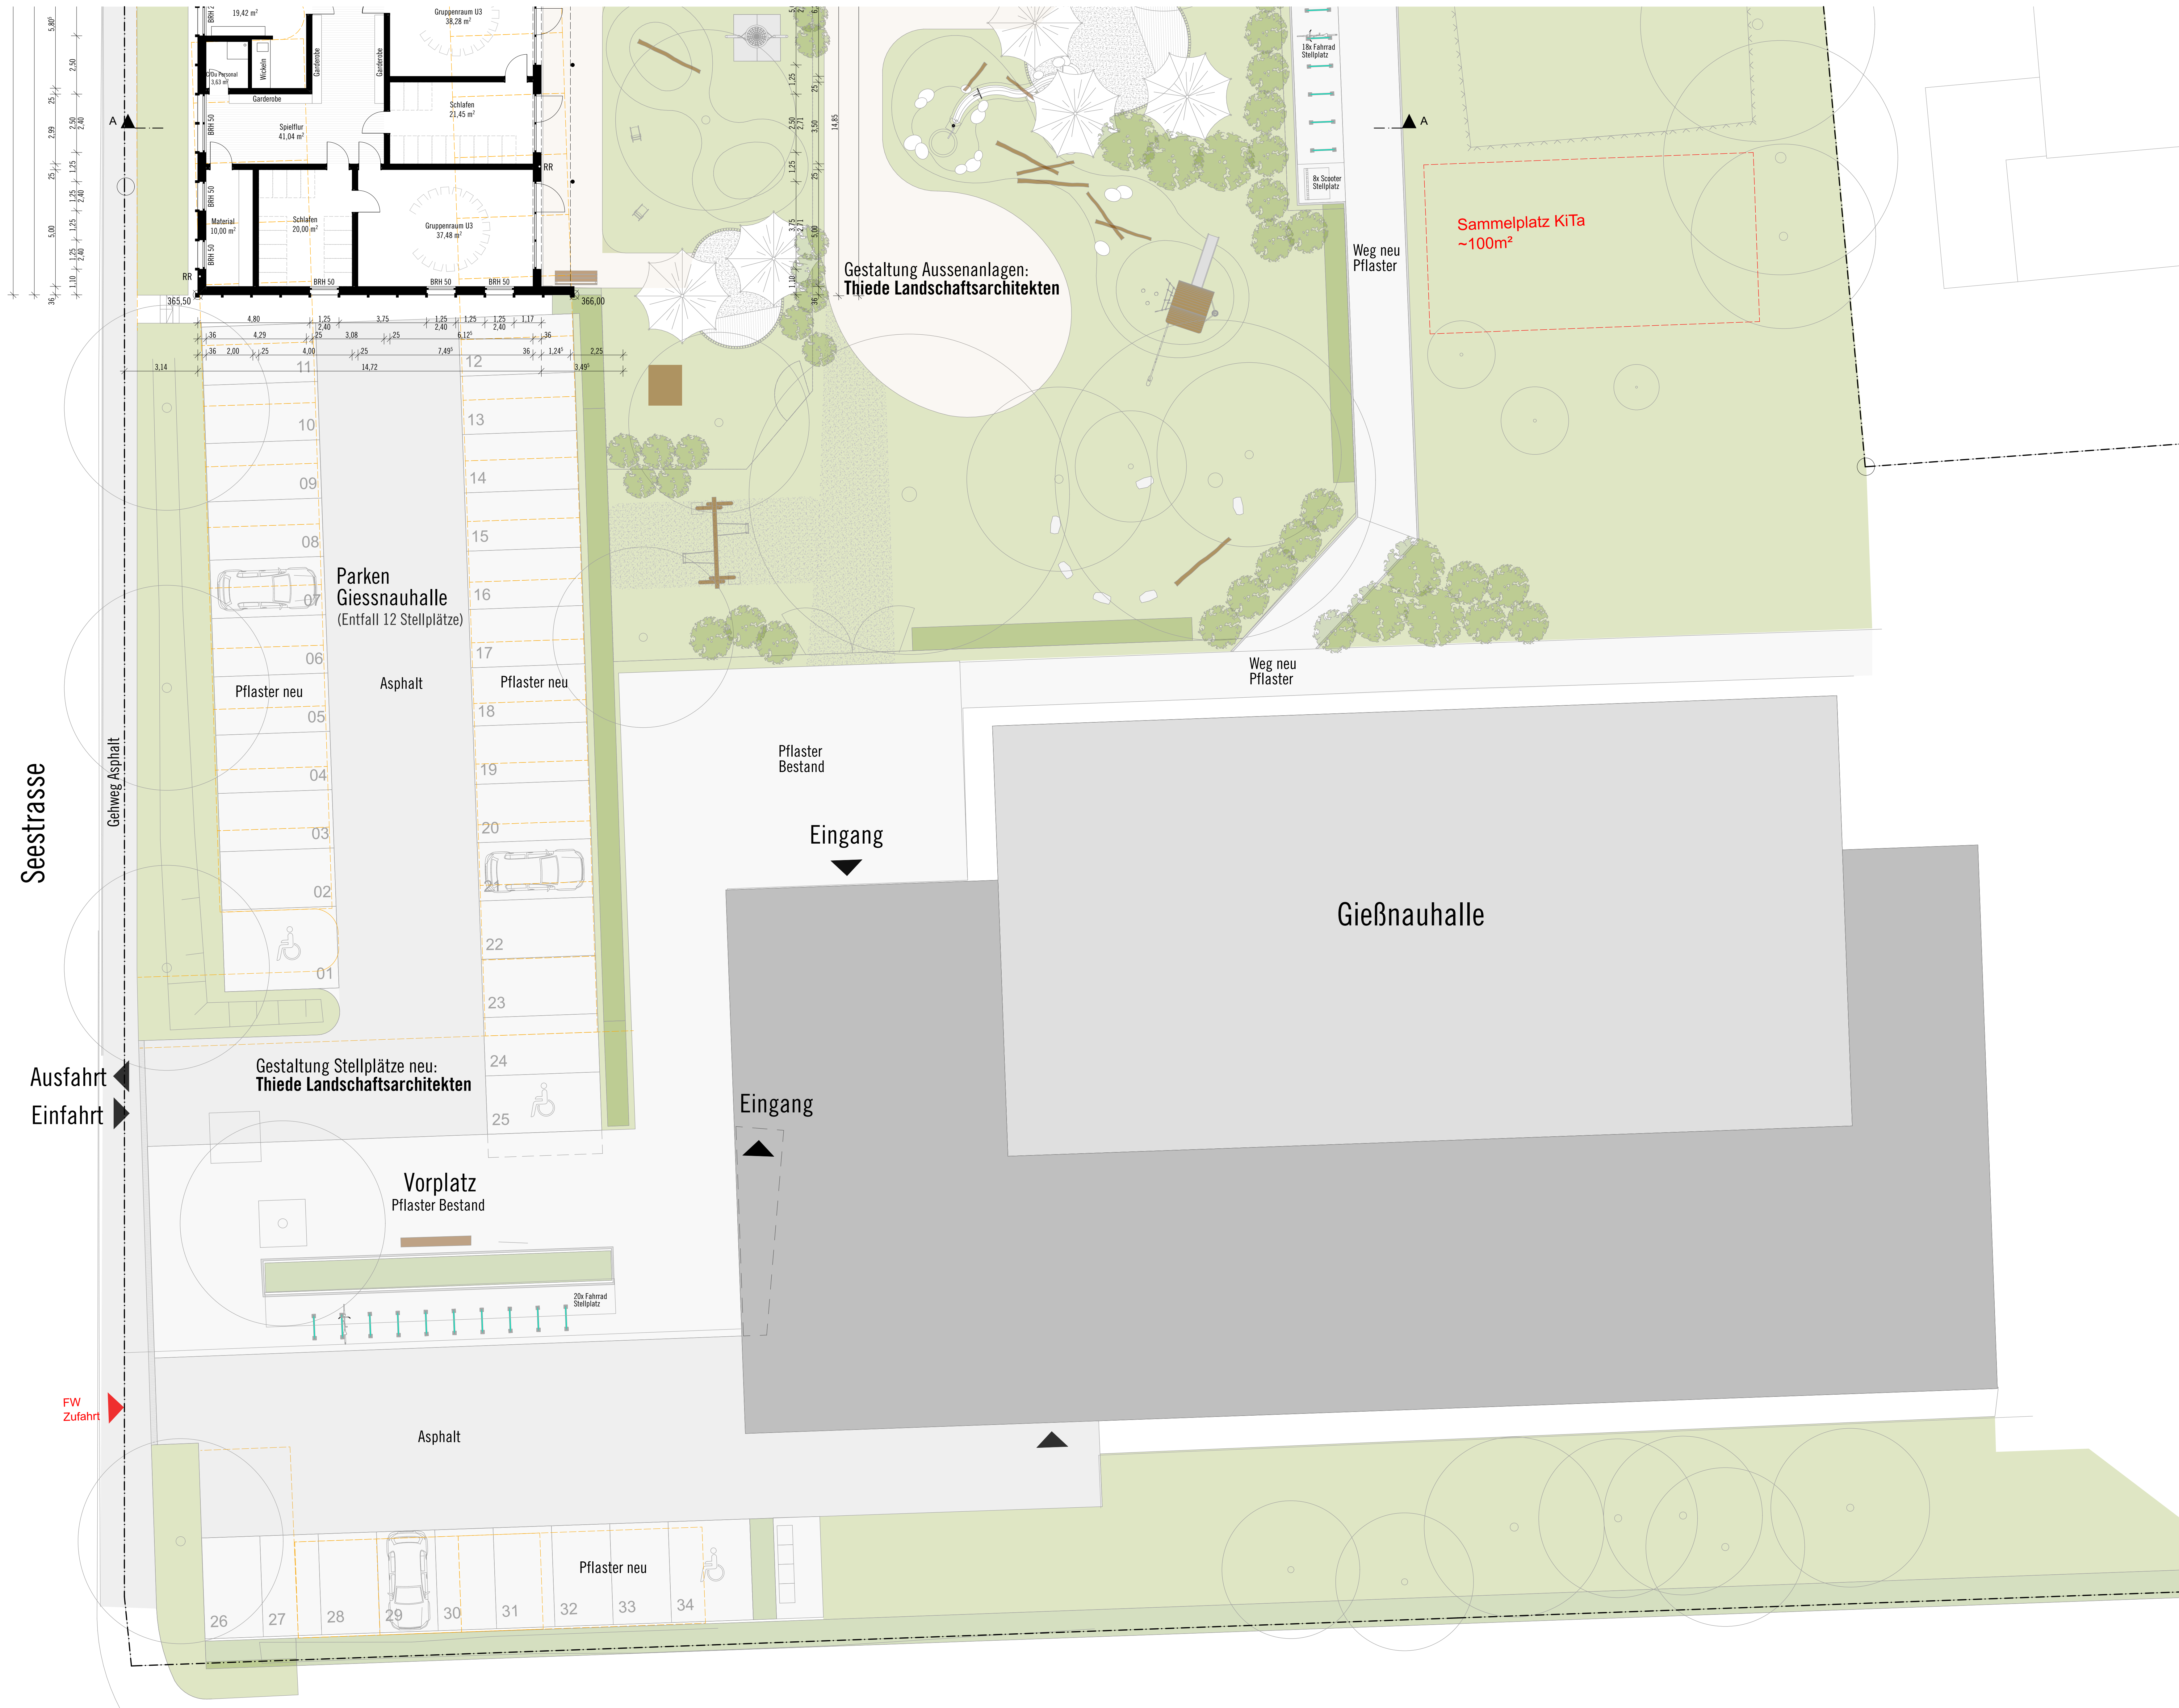

ANERKANNT BAUHERR

Kirchheim unter Teck, den

ANERKANNT BAUHERR

Kirchheim unter Teck, den

BAUANTRAG

BAUVORHABEN:
Bildungshaus Nabern
SeesträÙe 7, Nabern
73230 Kirchheim unter Teck

BAUHERR:
Stadt Kirchheim unter Teck
Marktstraße 14
73230 Kirchheim unter Teck

ENTWURFSPLANUNG:
Erdgeschoss Teil 2

MAßSTAB: 1:100 | PLANGRÖÙE: DIN A0 | GEZ.: | DATUM: 14.07.21