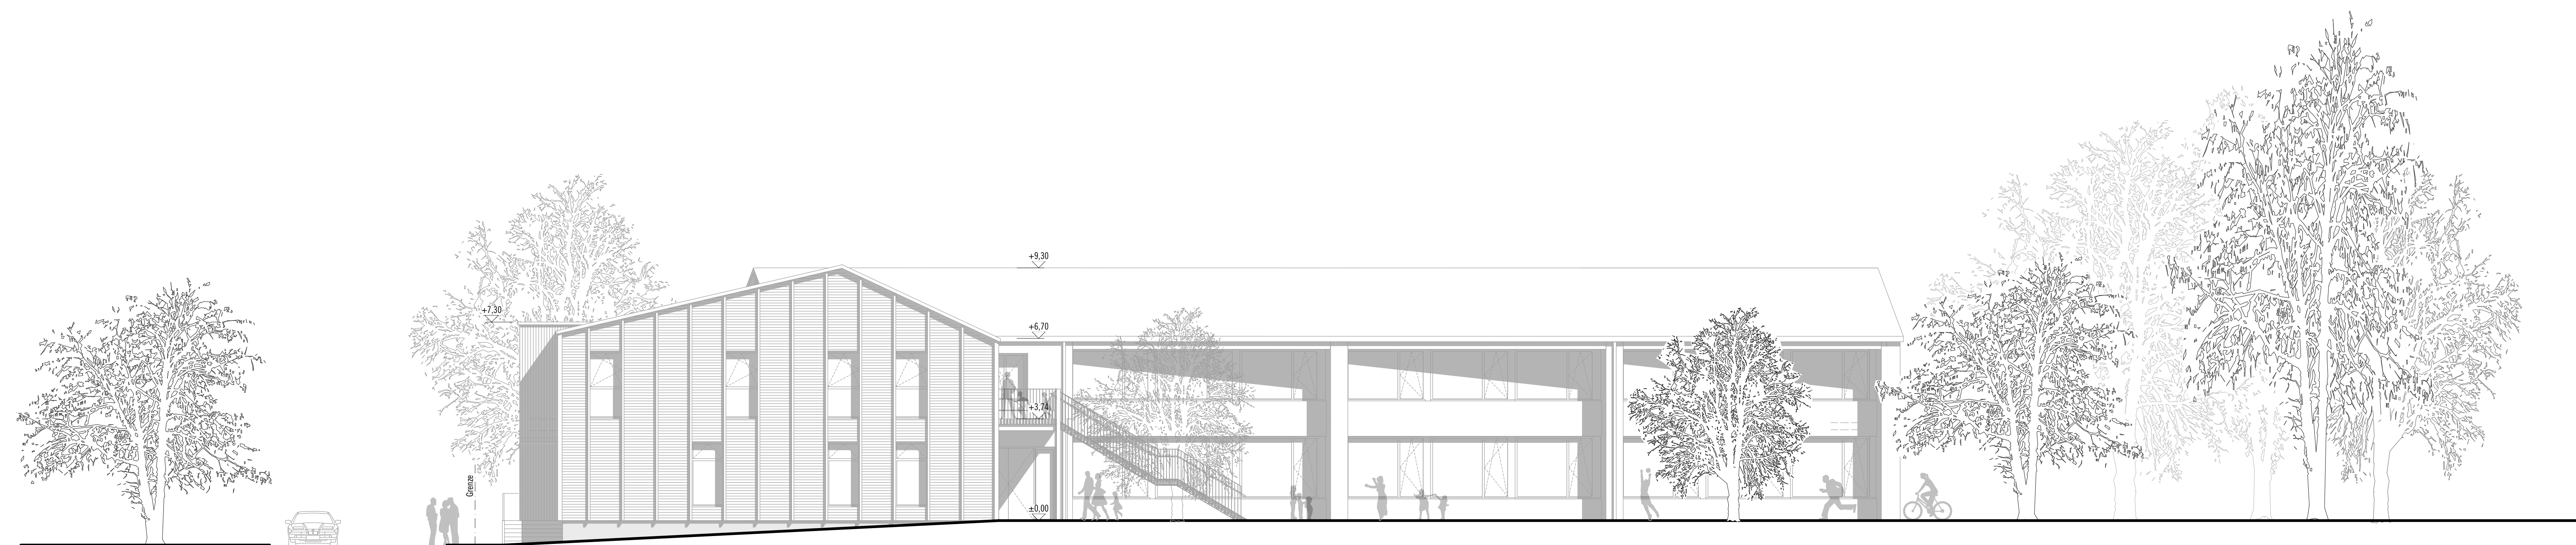

Ansicht Süd-West

ANERKANNT BAUHERR

Kirchheim unter Teck, den

ANERKANNT BAUHERR

Kirchheim unter Teck, den

BAUANTRAG

BAUVORHABEN:
Bildungshaus Nabern
Seestrasse 7, Nabern
73230 Kirchheim unter Teck

BAUHERR:
Stadt Kirchheim unter Teck
Marktstraße 14
73230 Kirchheim unter Teck

ENTWURFSPLANUNG:
Ansichten Kindergarten

MASSSTAB: 1:100	PLANGRÖÖE: DIN A0	GEZ.:	PLANNUMMER: 14.07.21