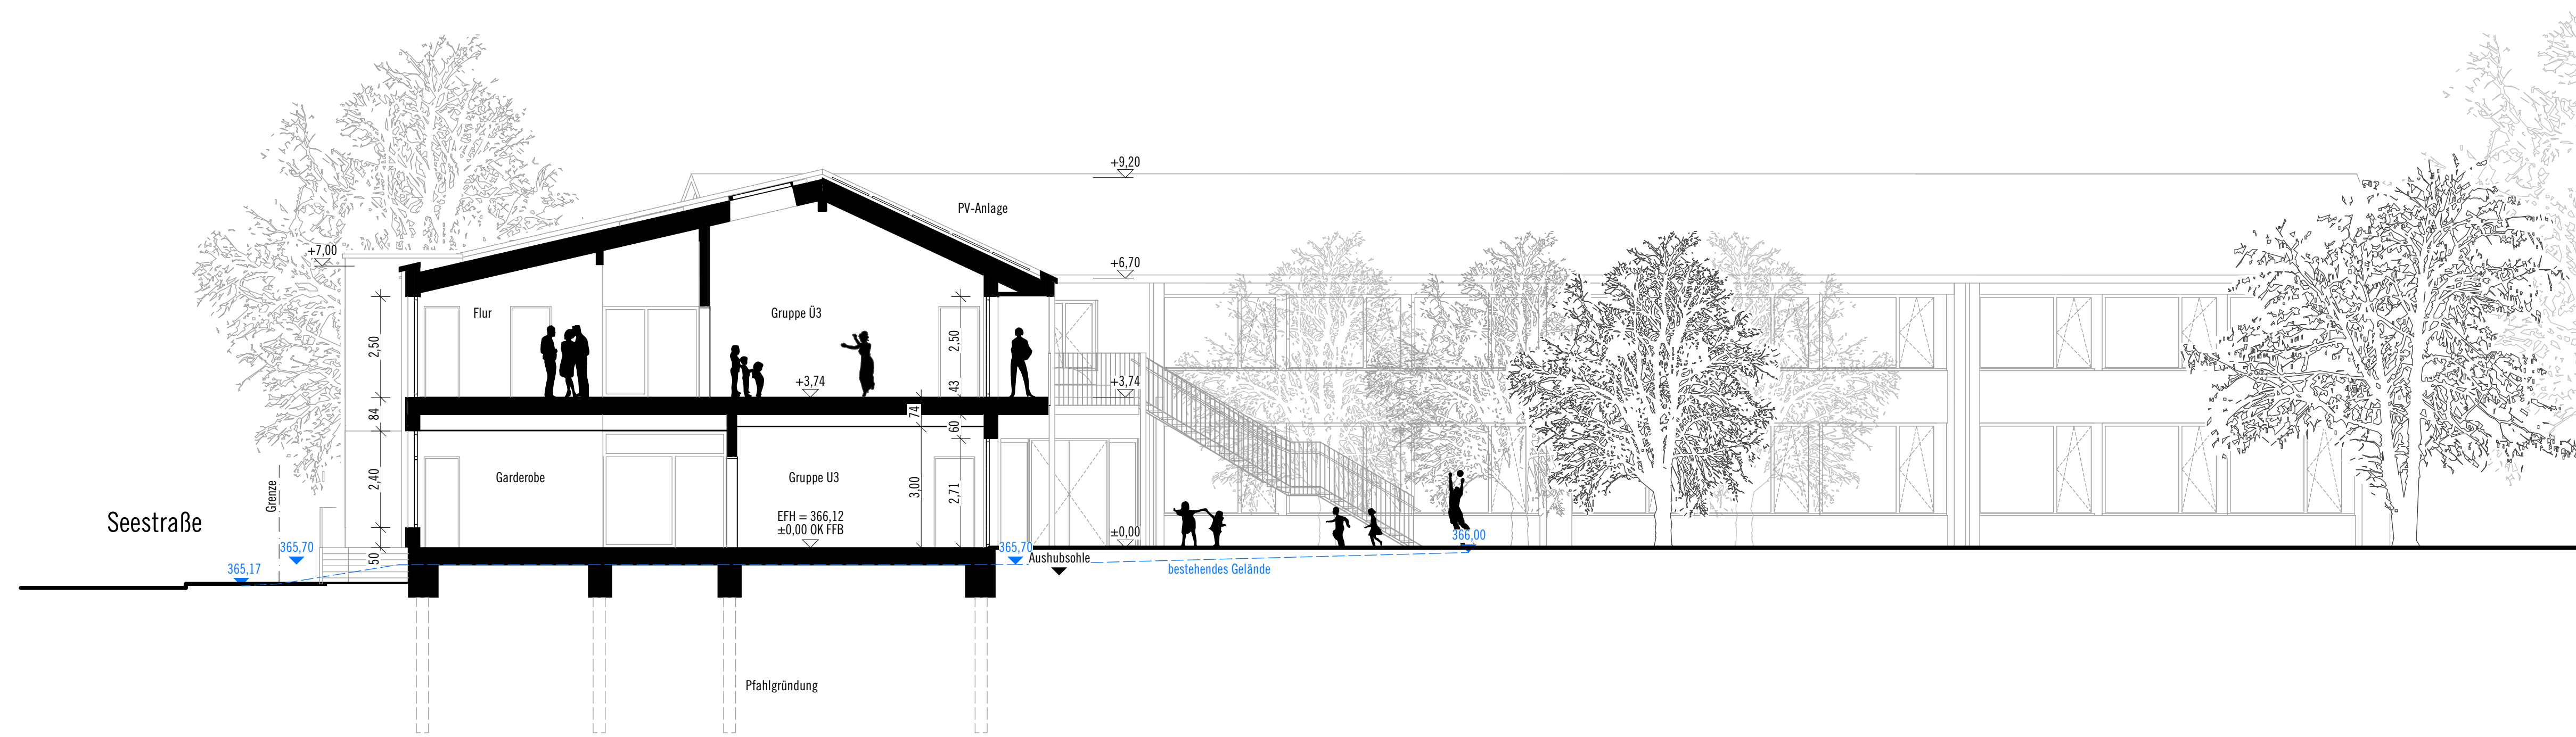

Schnitt A-A