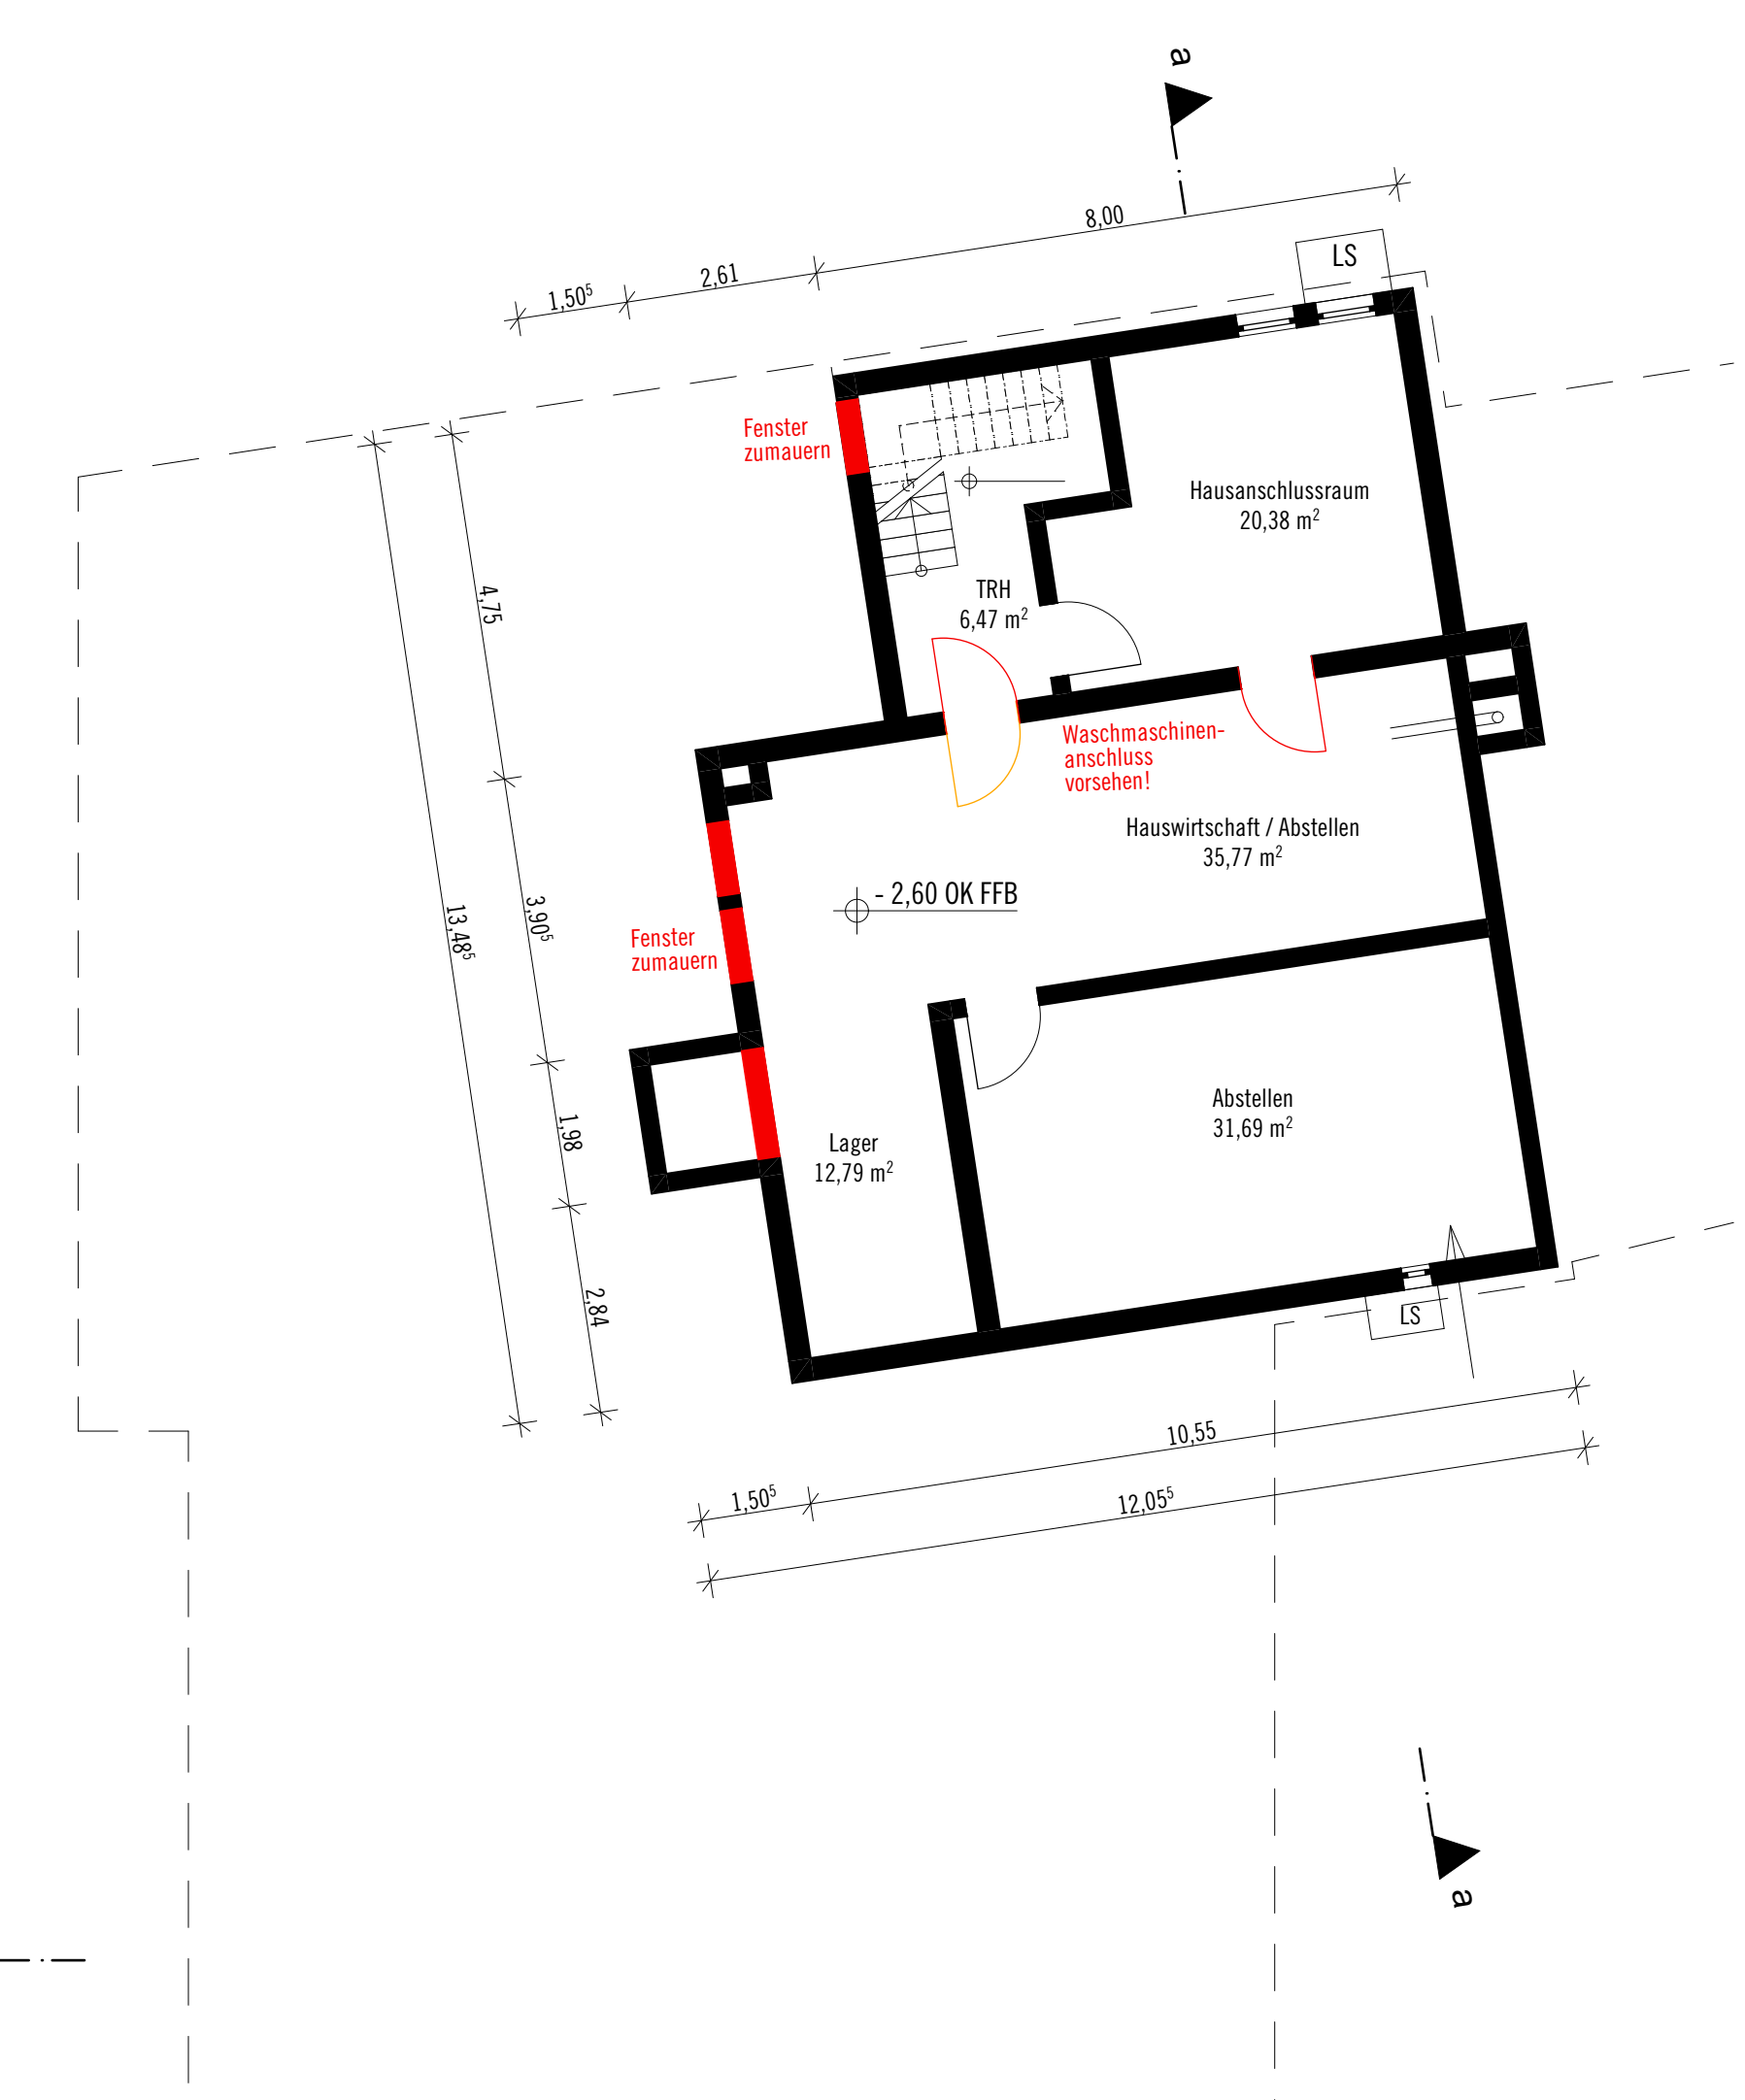

Untergeschoss Grundschule

ANERKANNT BAUHERR

Kirchheim unter Teck, den

ANERKANNT BAUHERR

Kirchheim unter Teck, den

BAUANTRAG

BAUHERR:
Stadt Kirchheim unter Teck
Marktstraße 14
73230 Kirchheim unter Teck

ENTWURFSPLANUNG:
Dachaufsicht - Untergeschoss

MAßSTAB: 1:100
PLANGRÖßE: DIN A0
GEZ.:
DATUM: 14.07.21