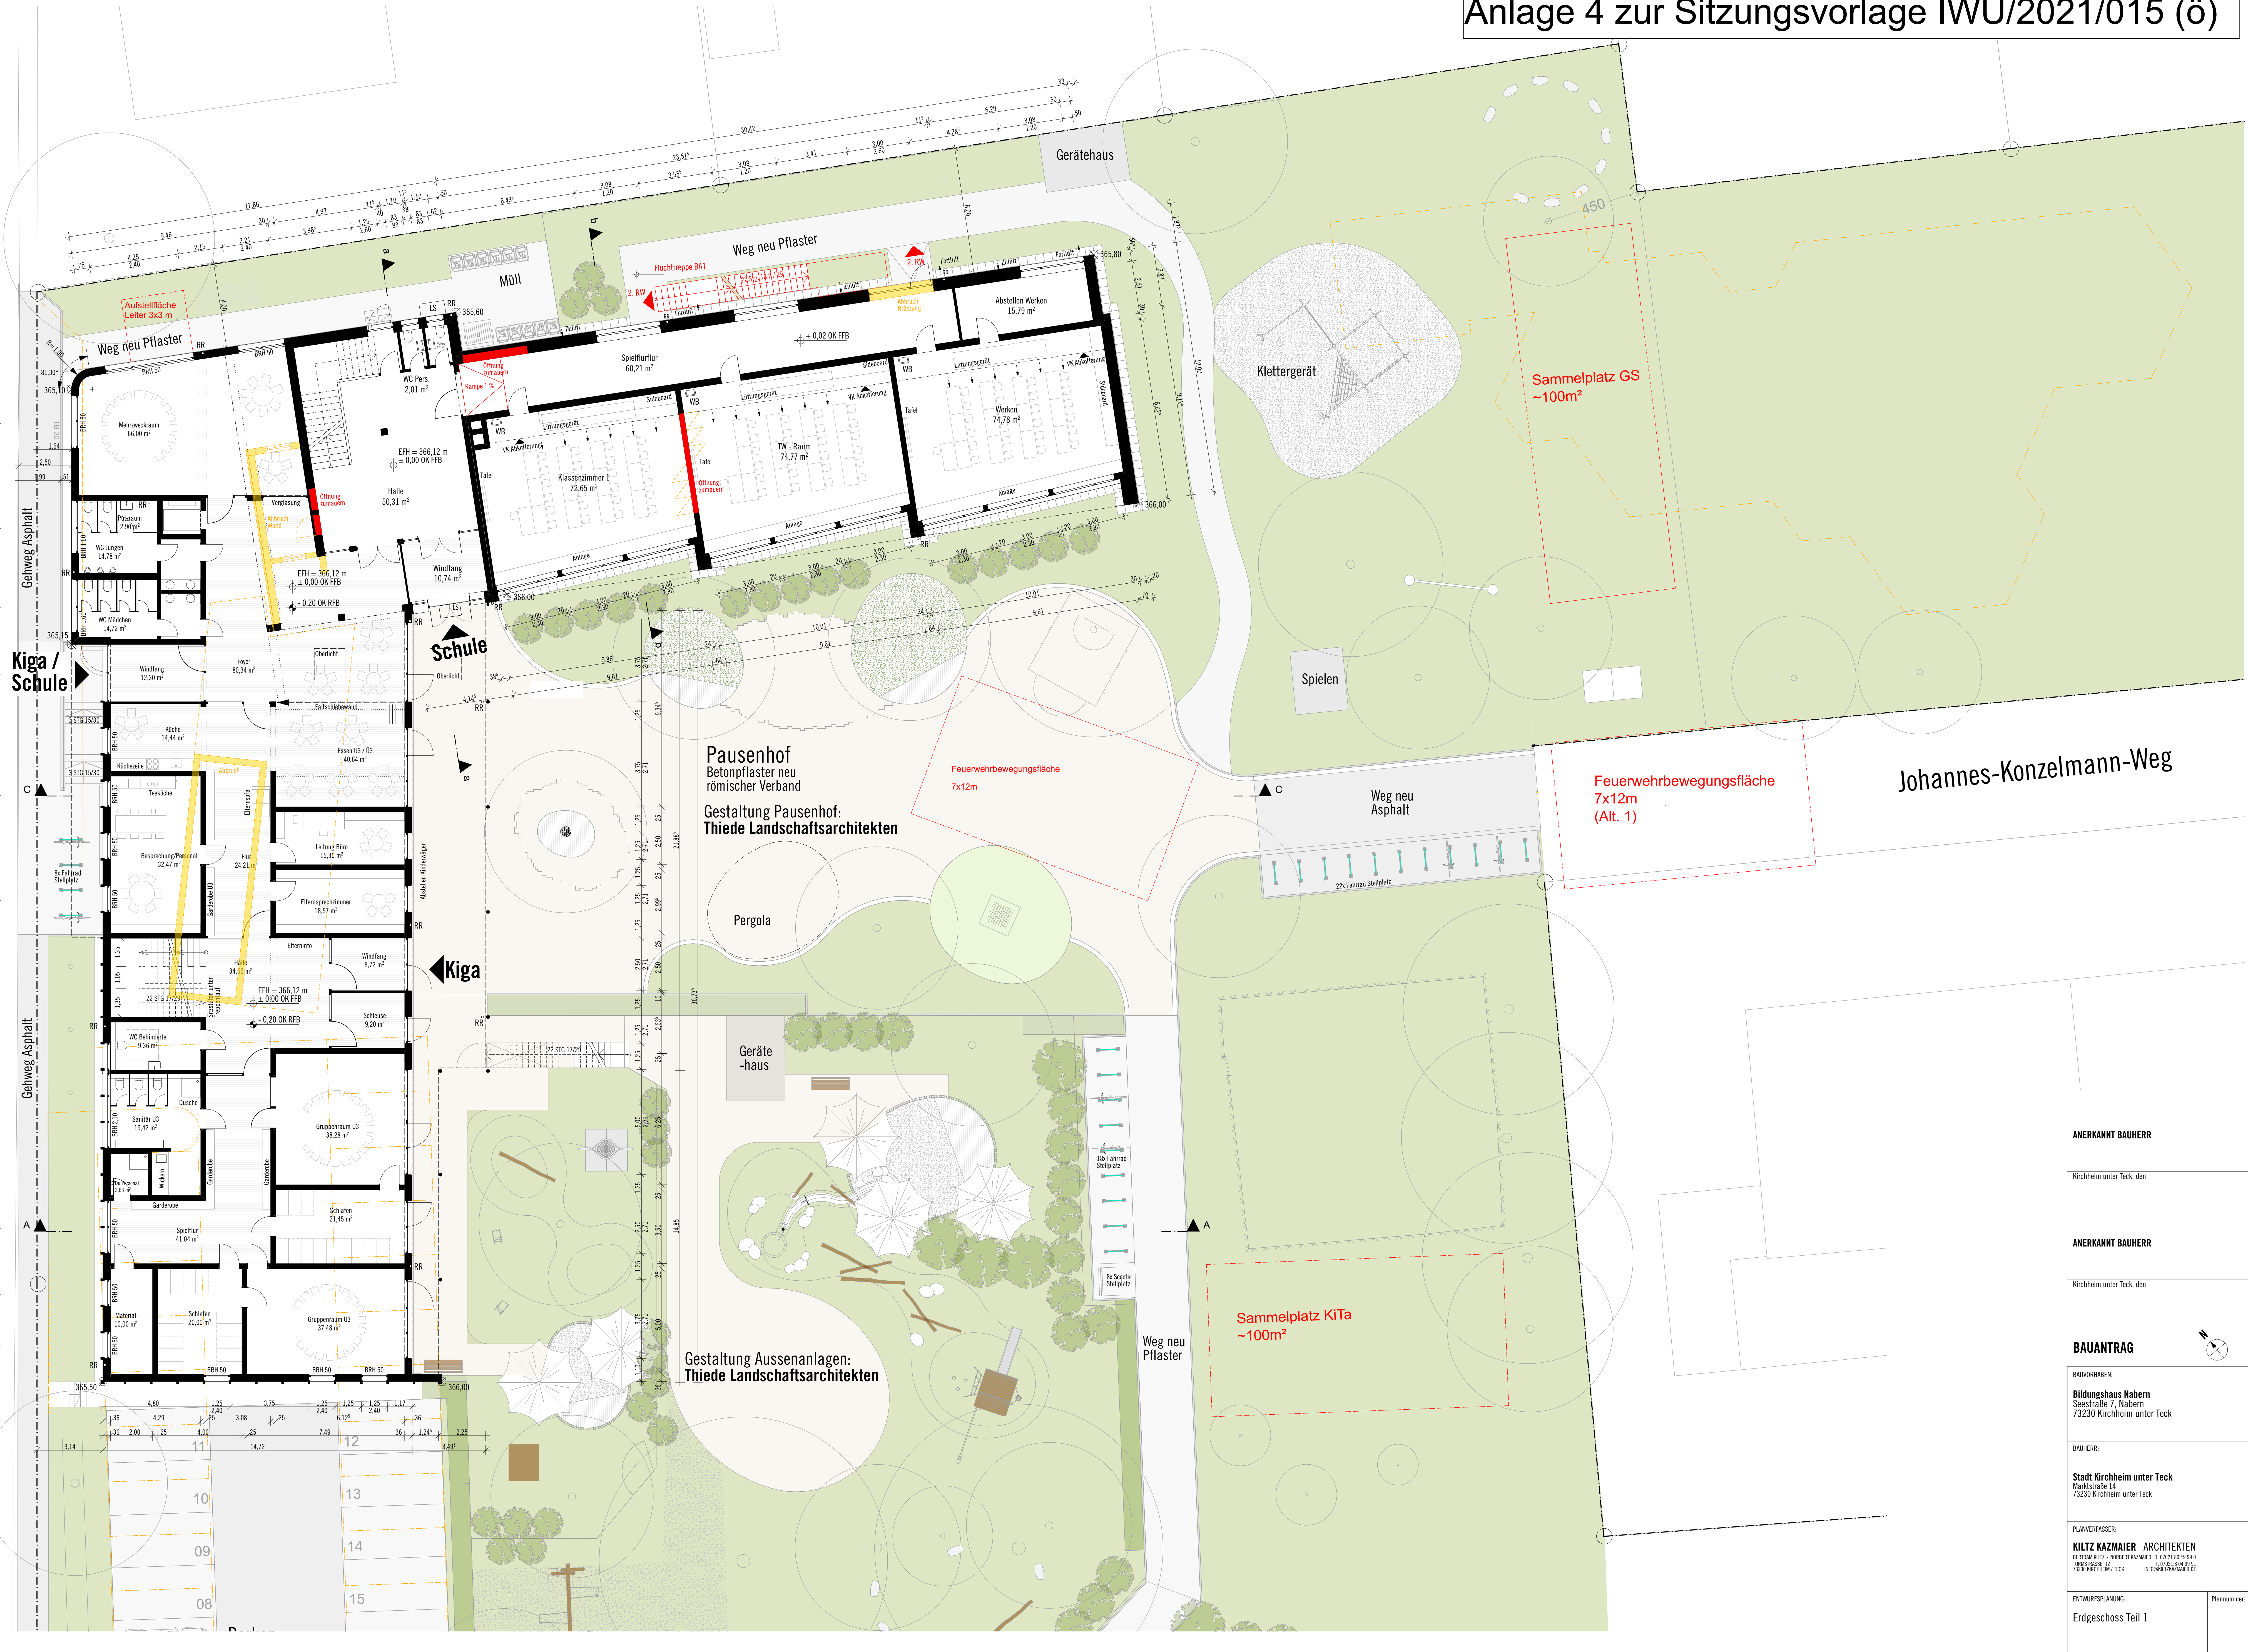

Seestrass

Gehweg Asphalt

Kiga / Schule

Gehweg Asphalt

A

10

09

08

11

12

13

14

15

Pausenhof
Betonpflaster neu
römischer Verband
Gestaltung Pausenhof:
Thiede Landschaftsarchitekten

Gestaltung Aussenanlagen:
Thiede Landschaftsarchitekten

ANERKANNT BAUHERR

Kirchheim unter Teck, den

ANERKANNT BAUHERR

Kirchheim unter Teck, den

BAUANTRAG

BAUVORHABEN:

BAUHERR:

PLANVERFASSEN:

ENTWURFSPLANUNG:

Erdgeschoss Teil 1

MAßSTAB: 1:100

PLANGRÖßE: DIN A0

GEZ.: 1

DATUM: 14.07.21