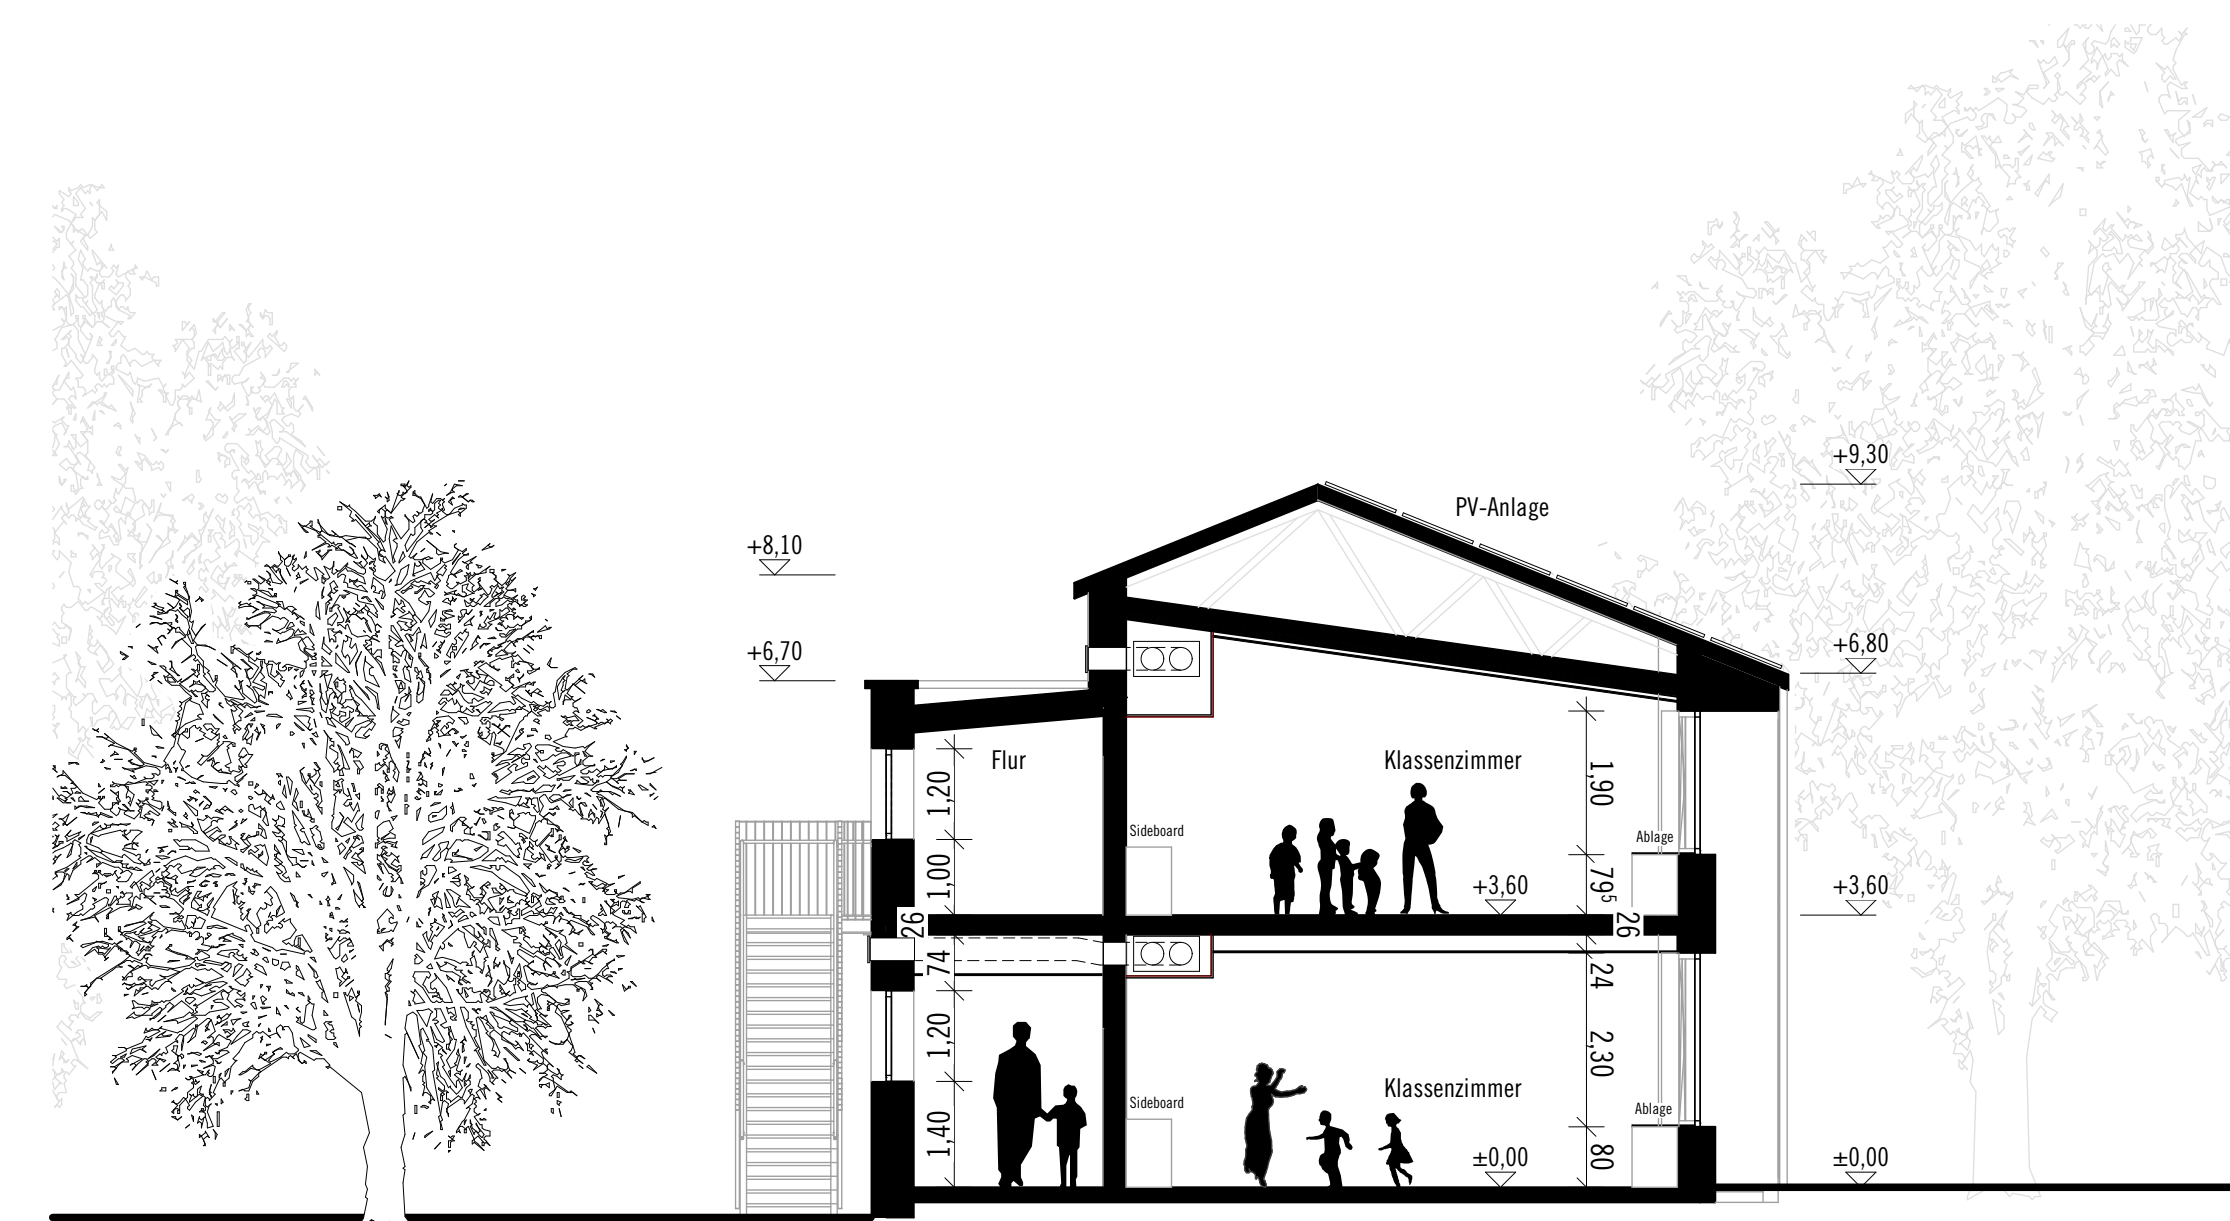

ANERKANNT BAUHERR

Kirchheim unter Teck, den

ANERKANNT BAUHERR

Kirchheim unter Teck, den

BAUANTRAG

BAUHERR:
Stadt Kirchheim unter Teck
Marktstraße 14
73230 Kirchheim unter Teck

ENTWURFSPLANUNG:
Schnitte

Plannummer:

MAßSTAB: 1:100
PLANGRÖßE: DIN A0
GEZ.:
DATUM: 14.07.21