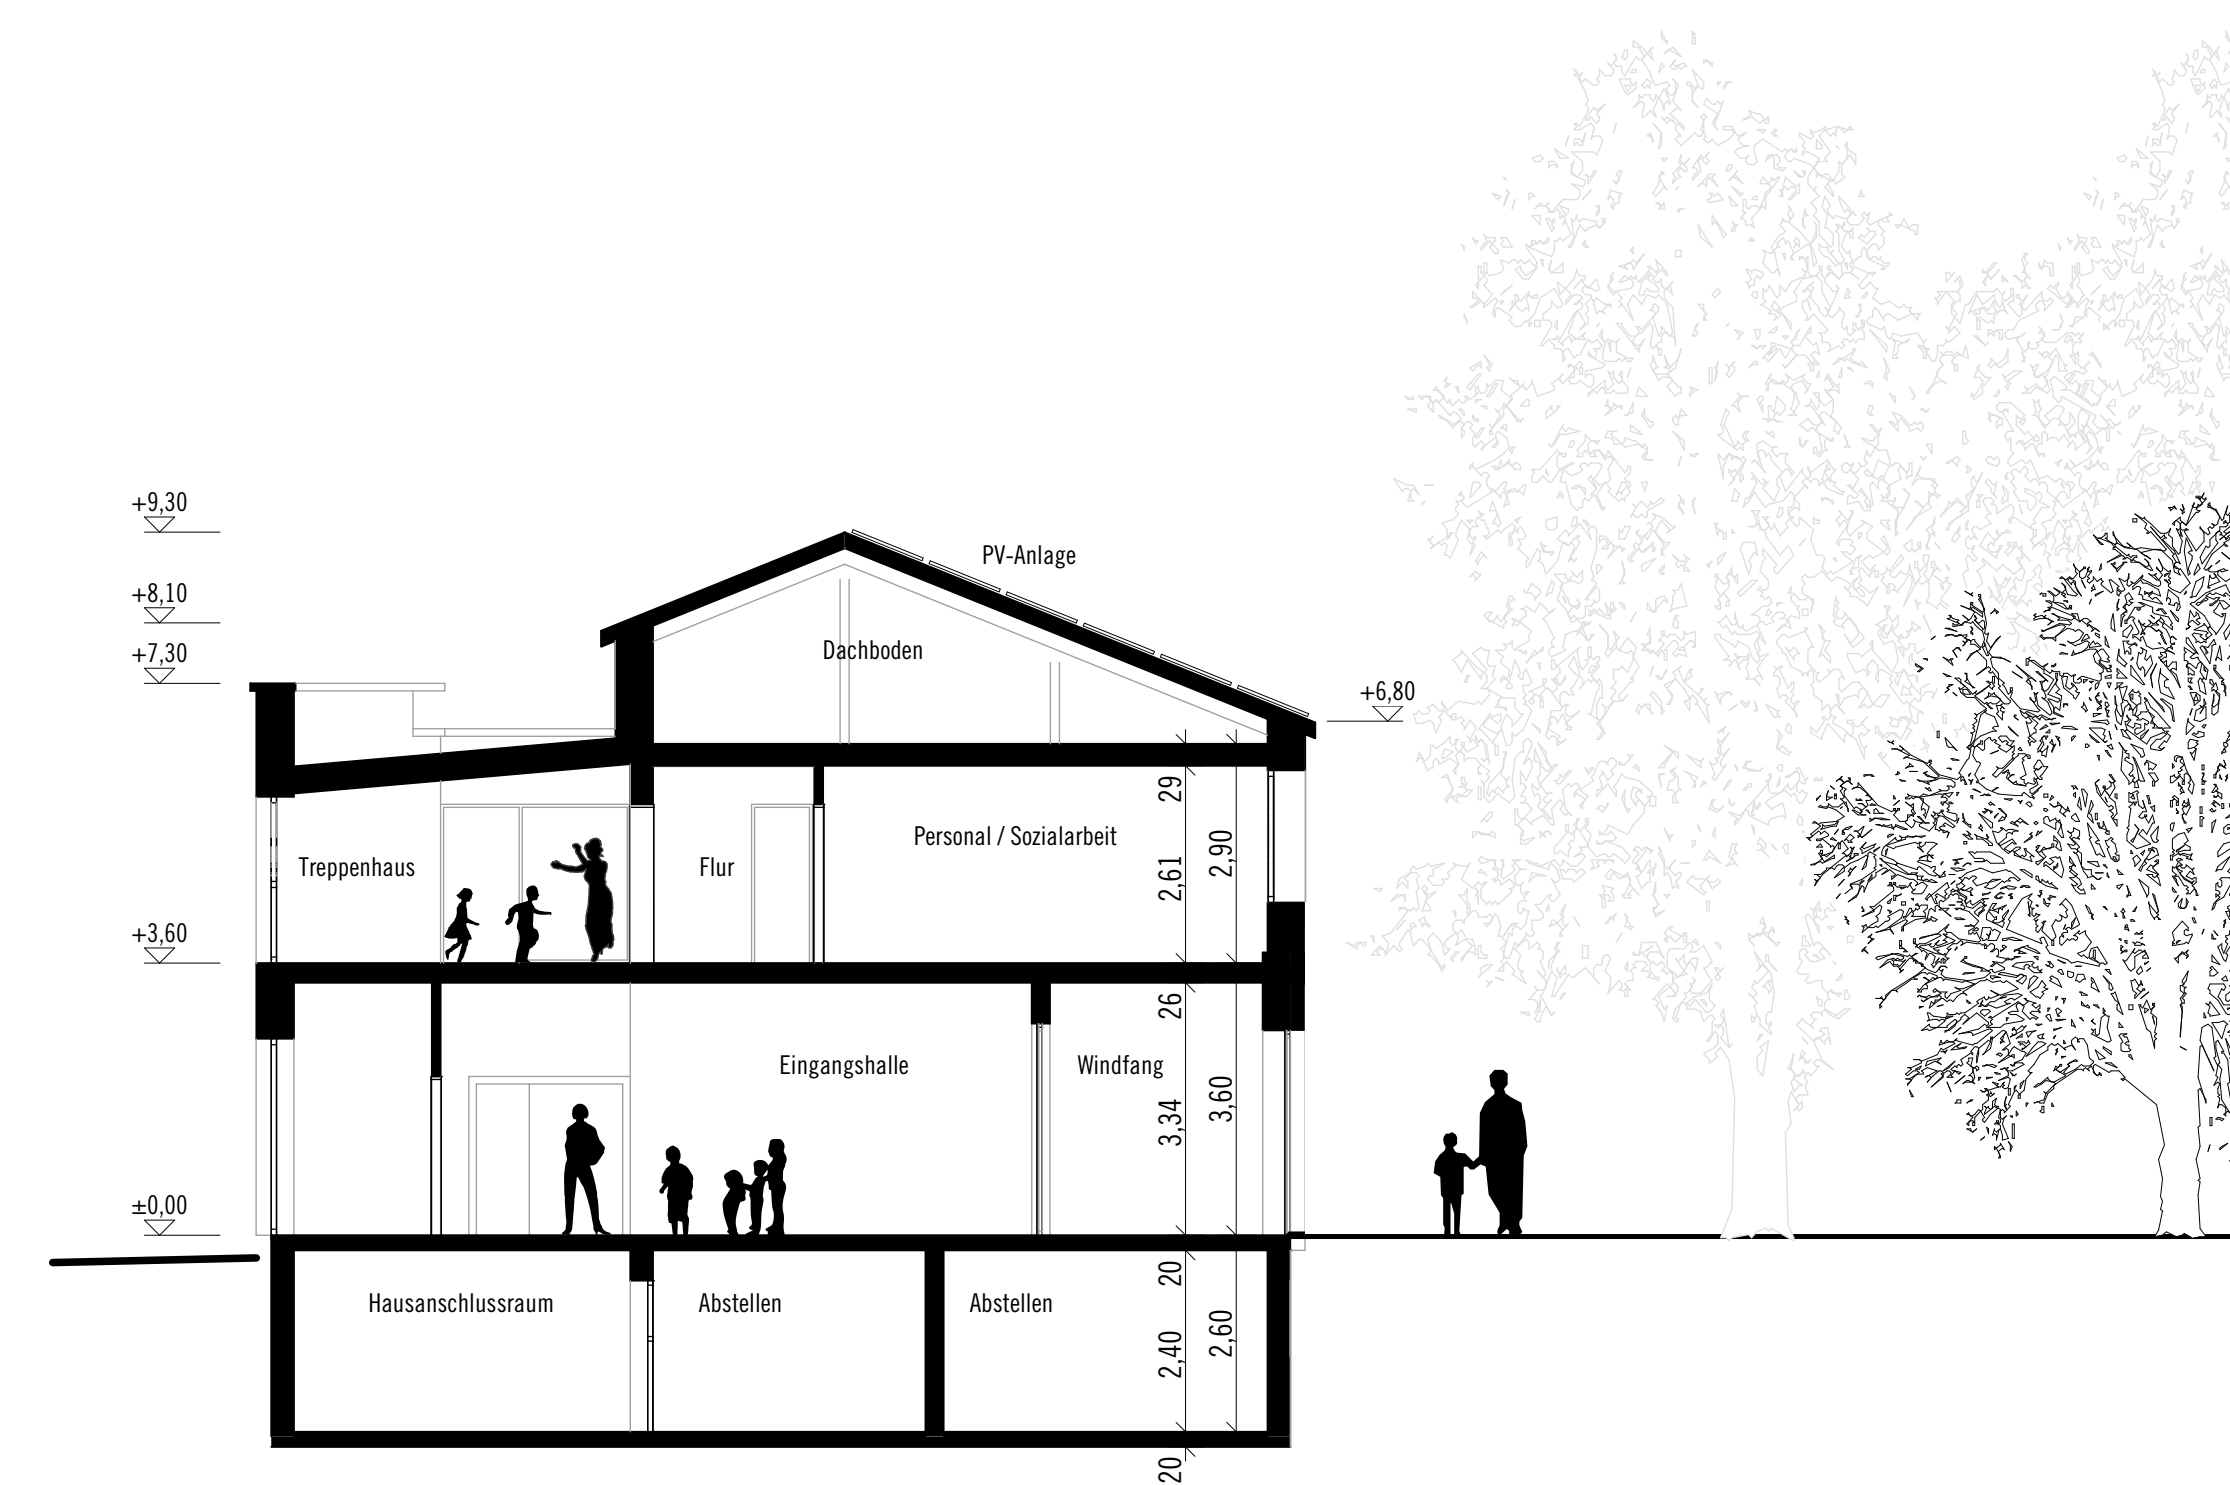

Schnitt D-D