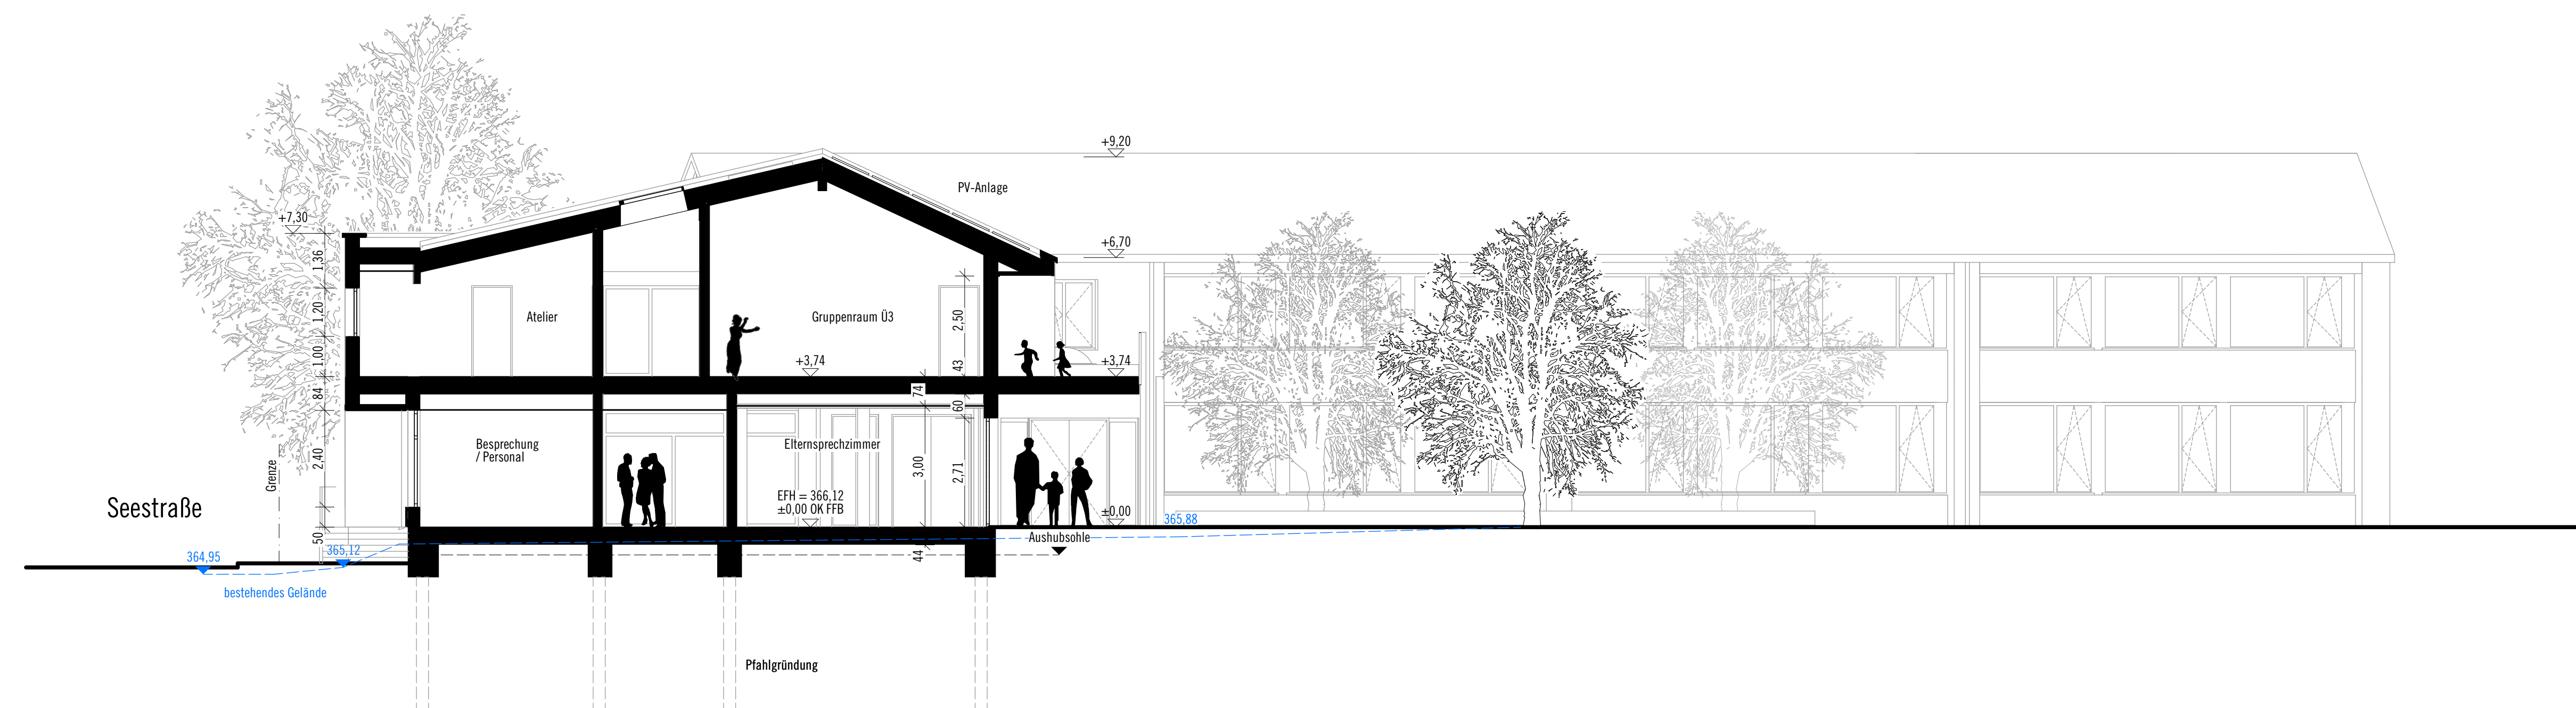

Schnitt C-C

Schnitt B-B