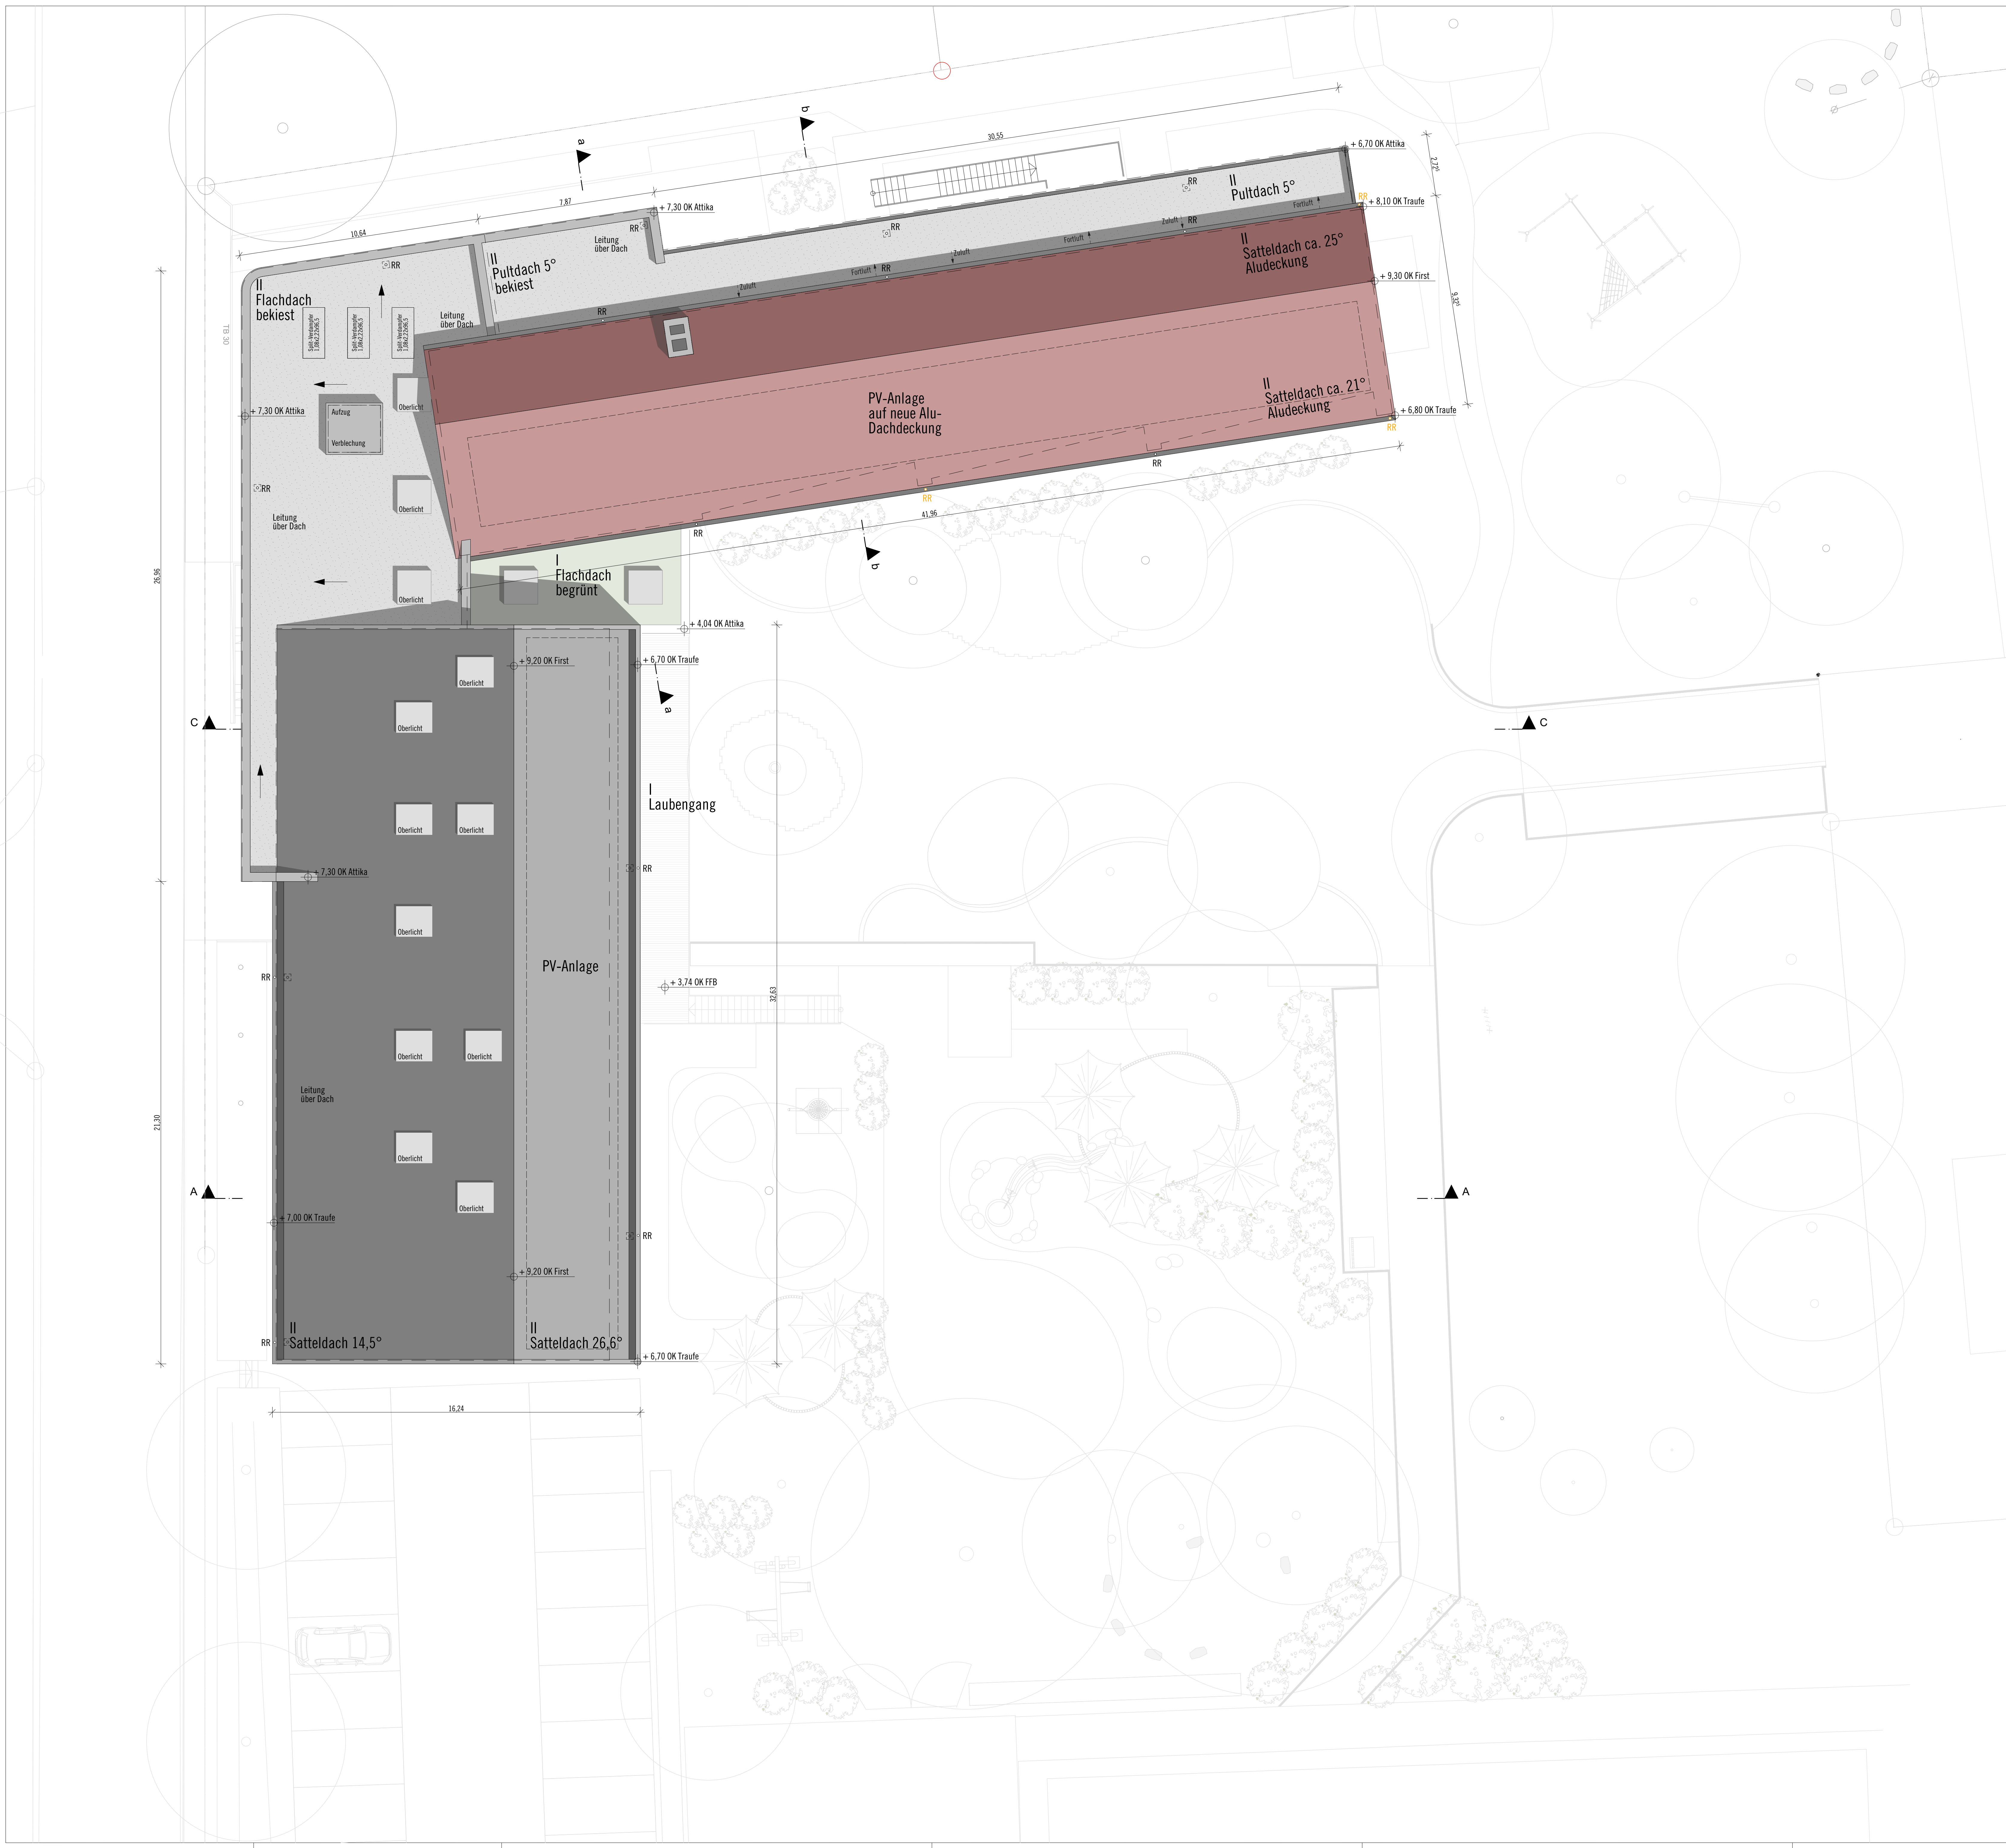

Untergeschoss Grundschule

ANERKANNT BAUHERR

Kirchheim unter Teck, den

ANERKANNT BAUHERR

Kirchheim unter Teck, den

BAUANTRAG

BAUHERR:
Stadt Kirchheim unter Teck
Marktstraße 14
73230 Kirchheim unter Teck

ENTWURFSPLANUNG:
Dachaufsicht - Untergeschoss

MAßSTAB: 1:100
PLANGRÖßE: DIN A0
GEZ.:
DATUM: 14.07.21