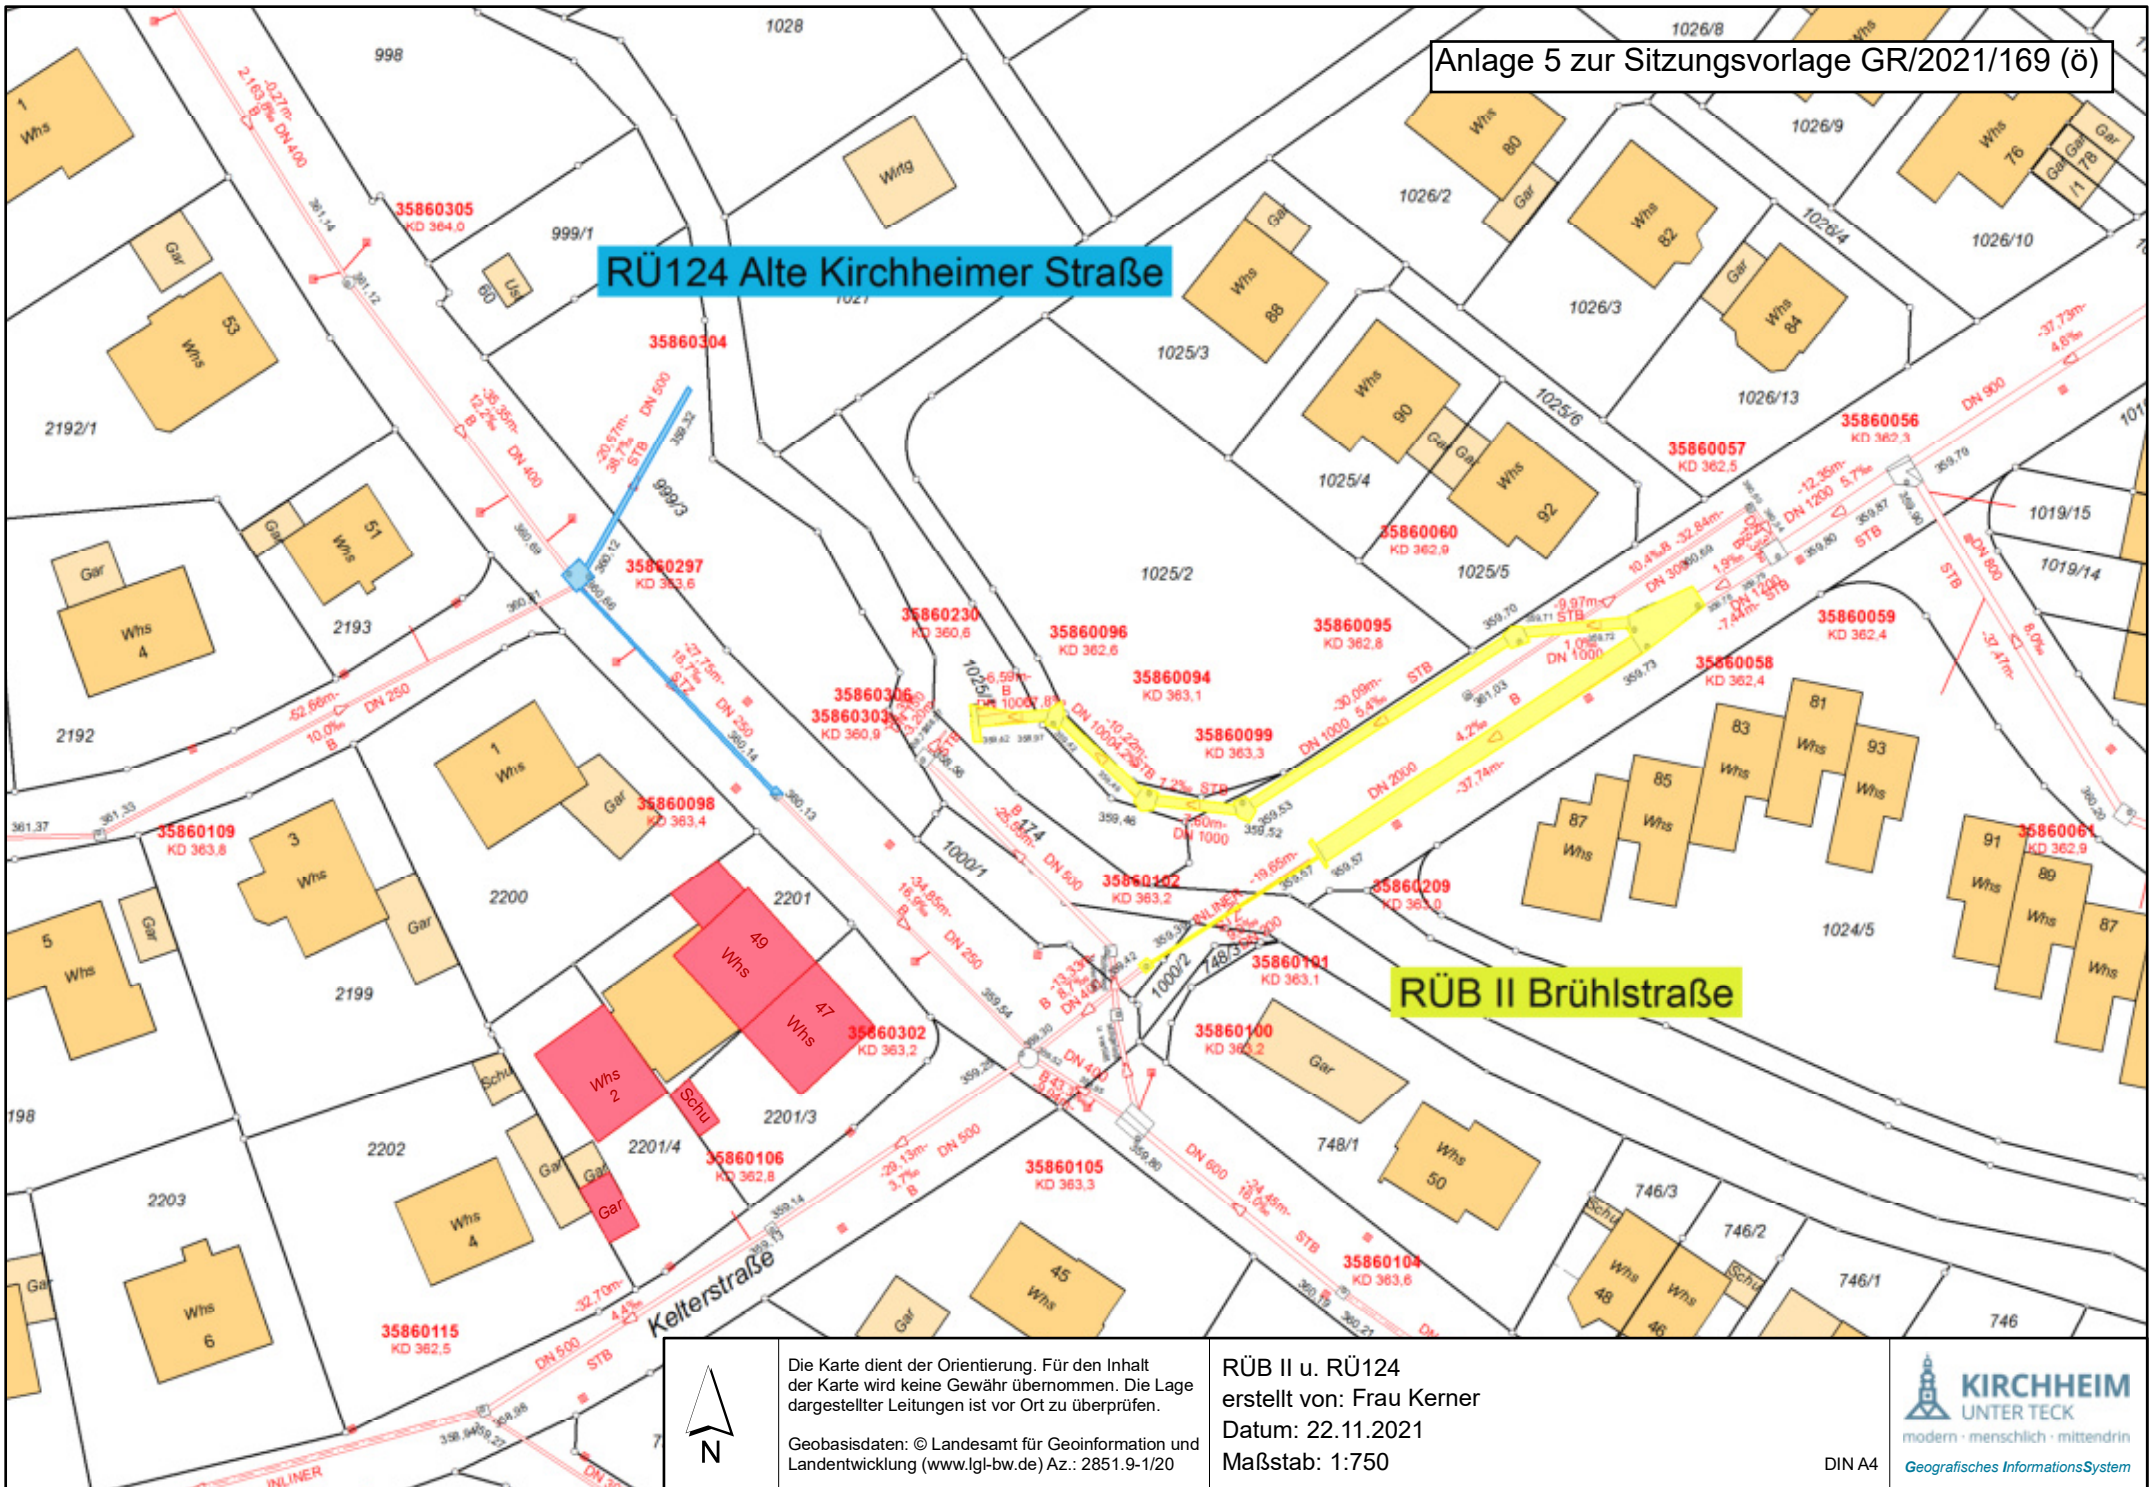

RÜ124 Alte Kirchheimer Straße

RÜB II Brühlstraße

Die Karte dient der Orientierung. Für den Inhalt der Karte wird keine Gewähr übernommen. Die Lage dargestellter Leitungen ist vor Ort zu überprüfen.  
 Geobasisdaten: © Landesamt für Geoinformation und Landentwicklung (www.lgl-bw.de) Az.: 2851.9-1/20

RÜB II u. RÜ124  
 erstellt von: Frau Kerner  
 Datum: 22.11.2021  
 Maßstab: 1:750