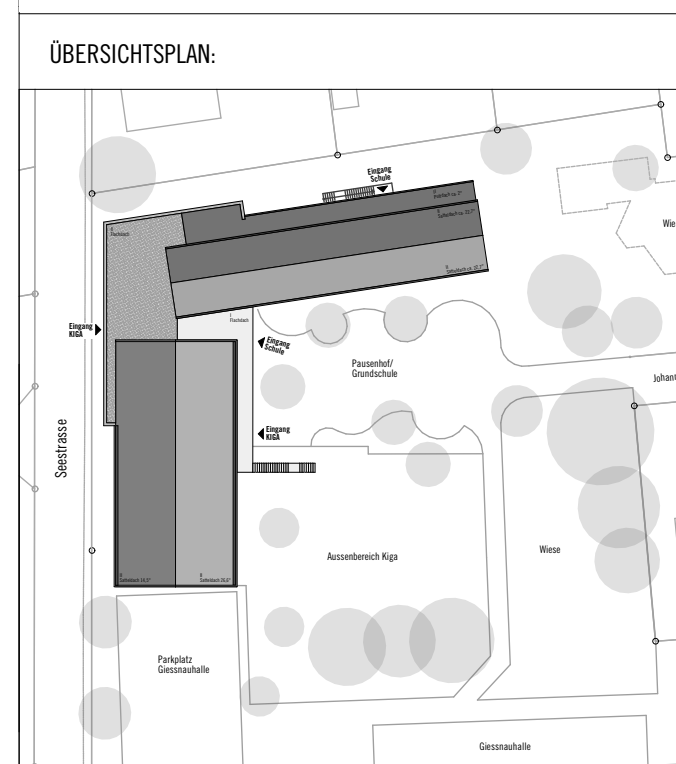

Ansicht Süd

Ansicht Nord

Ansicht West

VORABZUG

AUSFÜHRUNGSPLANUNG:
Bildungshaus Nabern
 Seestrasse 5, Nabern
 73230 Kirchheim Teck

BAUHERR:
KIRCHHEIM
 LINTER TECK
 modern · menschlich · mittelstirn

ARCHITEKT:
KILTZ KAZMAIER ARCHITEKTEN
 Turmstraße 12, 73230 Kirchheim Teck
 T. 07021 8049990 info@kiltzkazmaier.de

PLANNR.: PLANNAME:
GS Ansichten

MAßSTAB: PLANFORMAT: DATUM:
 1:50 DIN A0 12.04.22