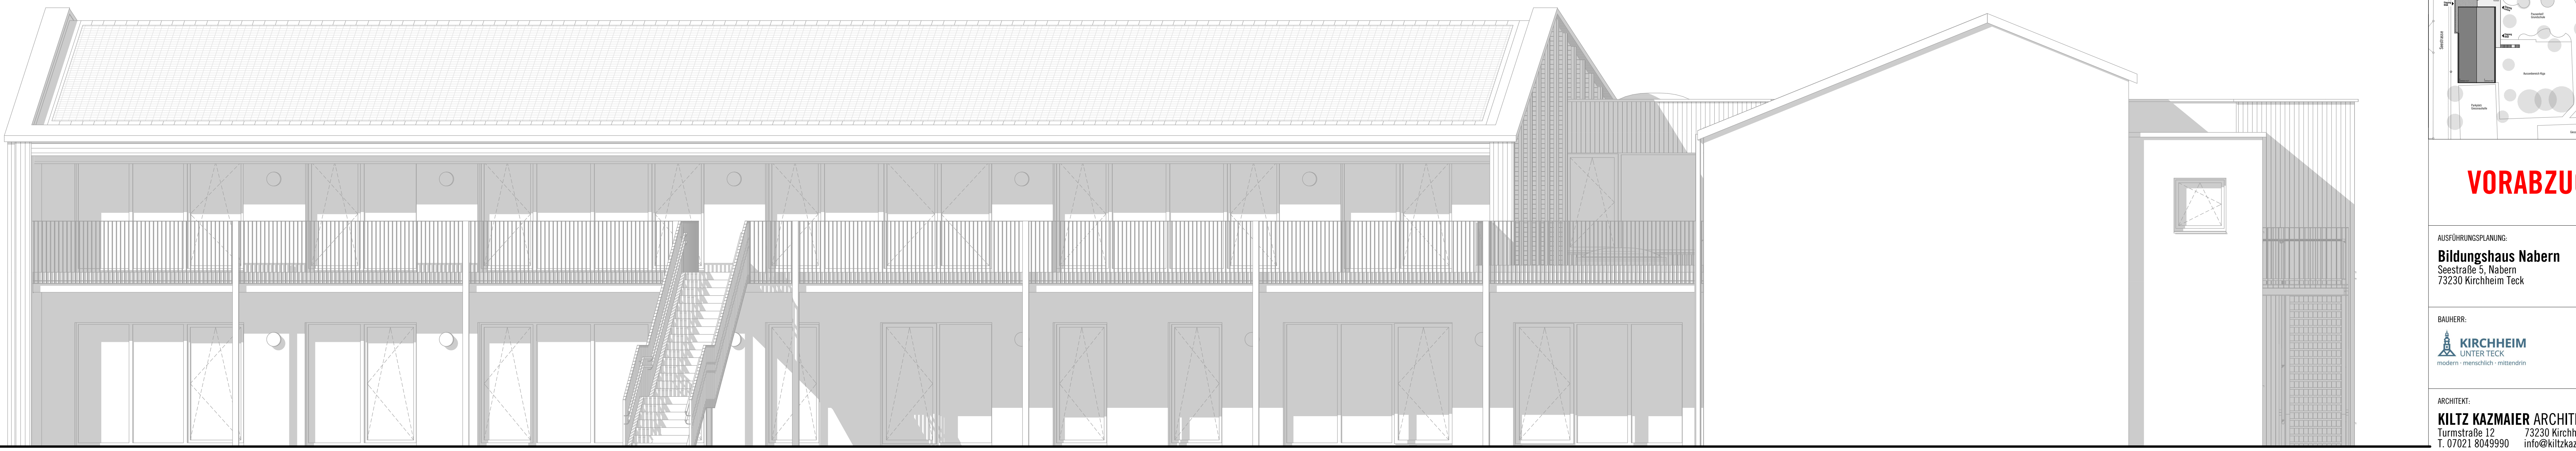

Ansicht Süd

Ansicht Nord

Ansicht West

VORABZUG

AUSFÜHRUNGSPLANUNG:
Bildungshaus Nabern
 Seestrasse 5, Nabern
 73230 Kirchheim Teck

BAUHERR:
KIRCHHEIM
 LINTER TECK
 modern · menschlich · mittelstirn

ARCHITEKT:
KILTZ KAZMAIER ARCHITEKTEN
 Turmstraße 12, 73230 Kirchheim Teck
 T. 07021 8049990 info@kiltzkazmaier.de

PLANNR.: PLANNAME:
GS Ansichten

MAßSTAB: PLANFORMAT: DATUM:
 1:50 DIN A0 12.04.22