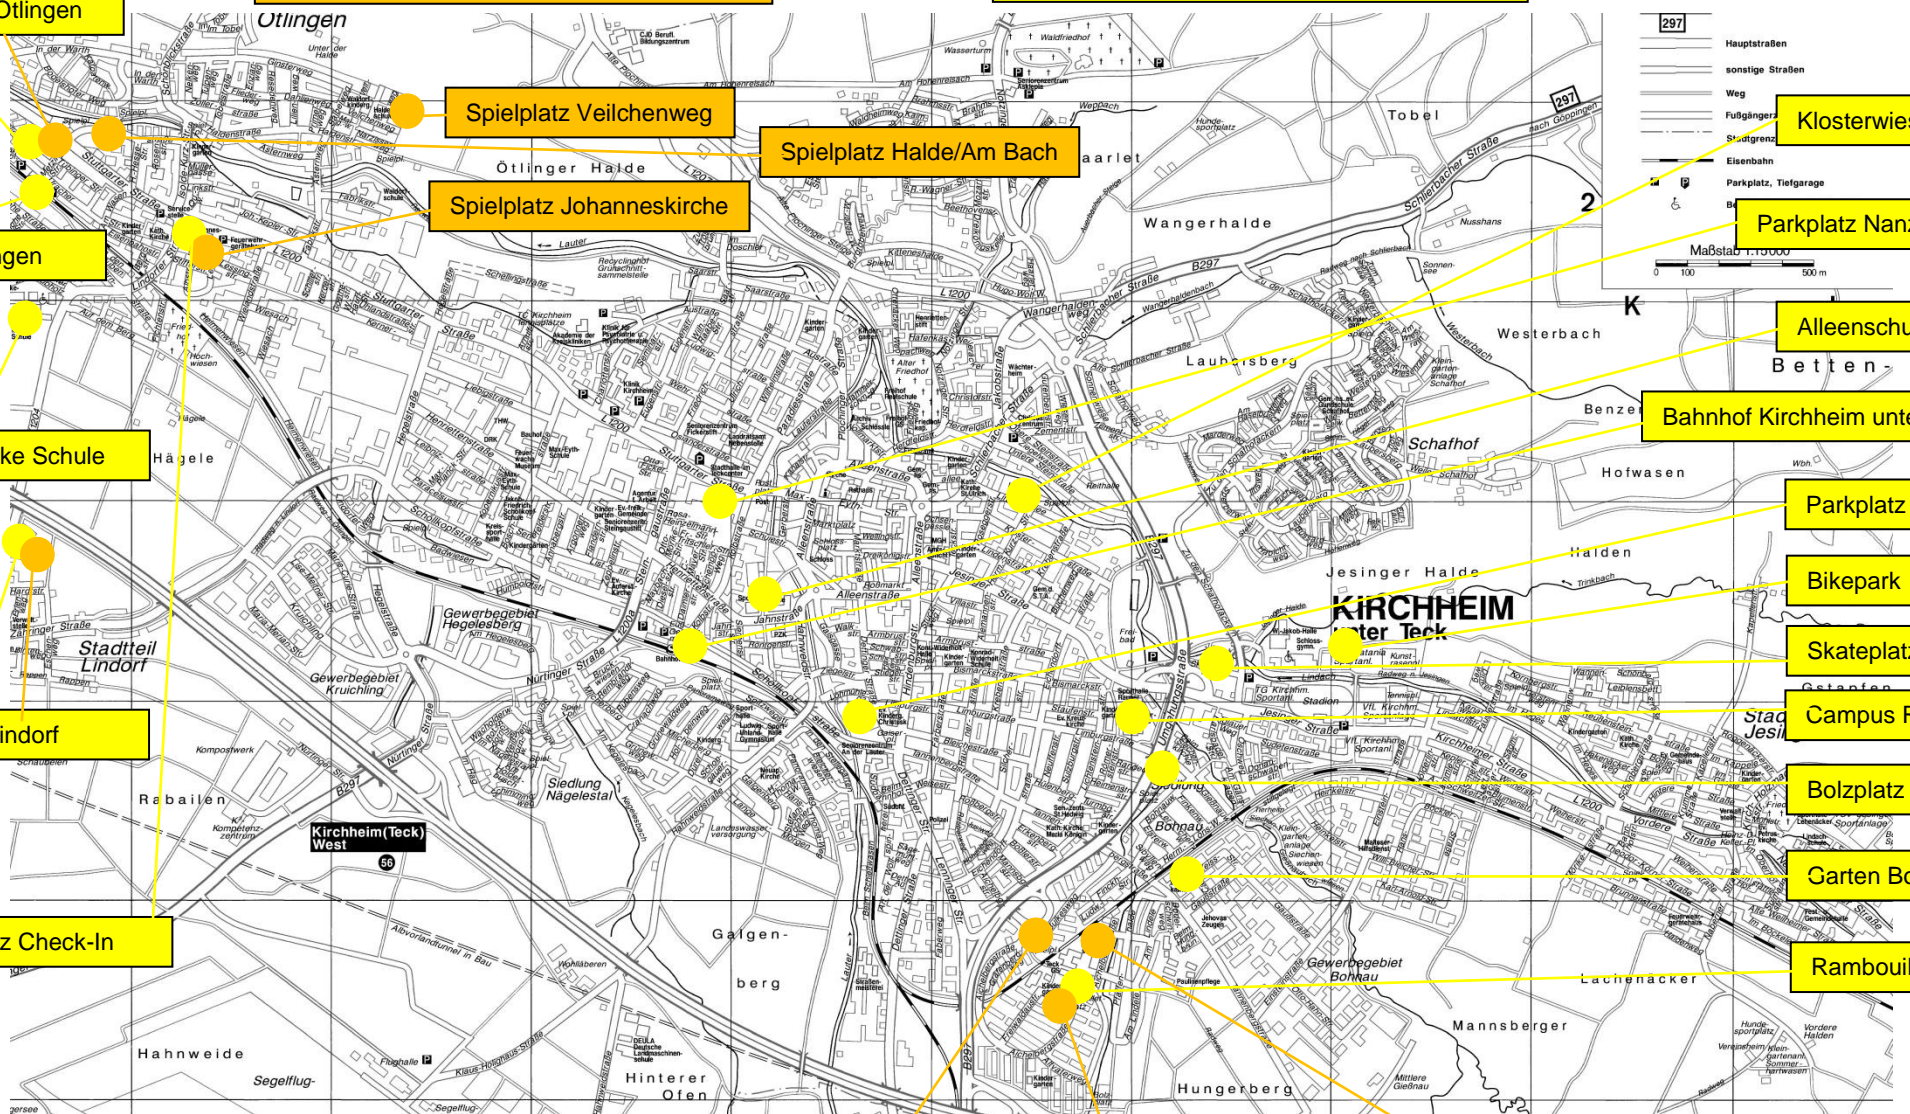

Parkplatz Nanz-Center

Eduard-Mörke Schule

Alleenschule/Chili

Bahnhof Kirchheim unter Teck

Parkplatz REWE

Skateplatz Lindorf

Bikepark

Skateplatz

Campus Rauner

Vorplatz Check-In

Bolzplatz Bohnau

Garten Bohnauhaus

Rambouilletplatz

Spielplatz Bulkesweg

Rambouilletplatz

Bolzplatz alte Teck-Realschule

Kirchheim(Teck) West

KIRCHHEIM unter Teck

Stadtteil Jesi

Stadtteil Bohnau

Stadtteil Lachenacker

Stadtteil Vorderer Heiden

Stadtteil Hinterer Heiden

Stadtteil Hungerberg

Stadtteil Mannsberger

Stadtteil Mittlerer Giebnau

Stadtteil Vorderer Heiden

Stadtteil Vorderer Heiden

Stadtteil Vorderer Heiden

Stadtteil Vorderer Heiden

Stadtteil Vorderer Heiden

Stadtteil Vorderer Heiden