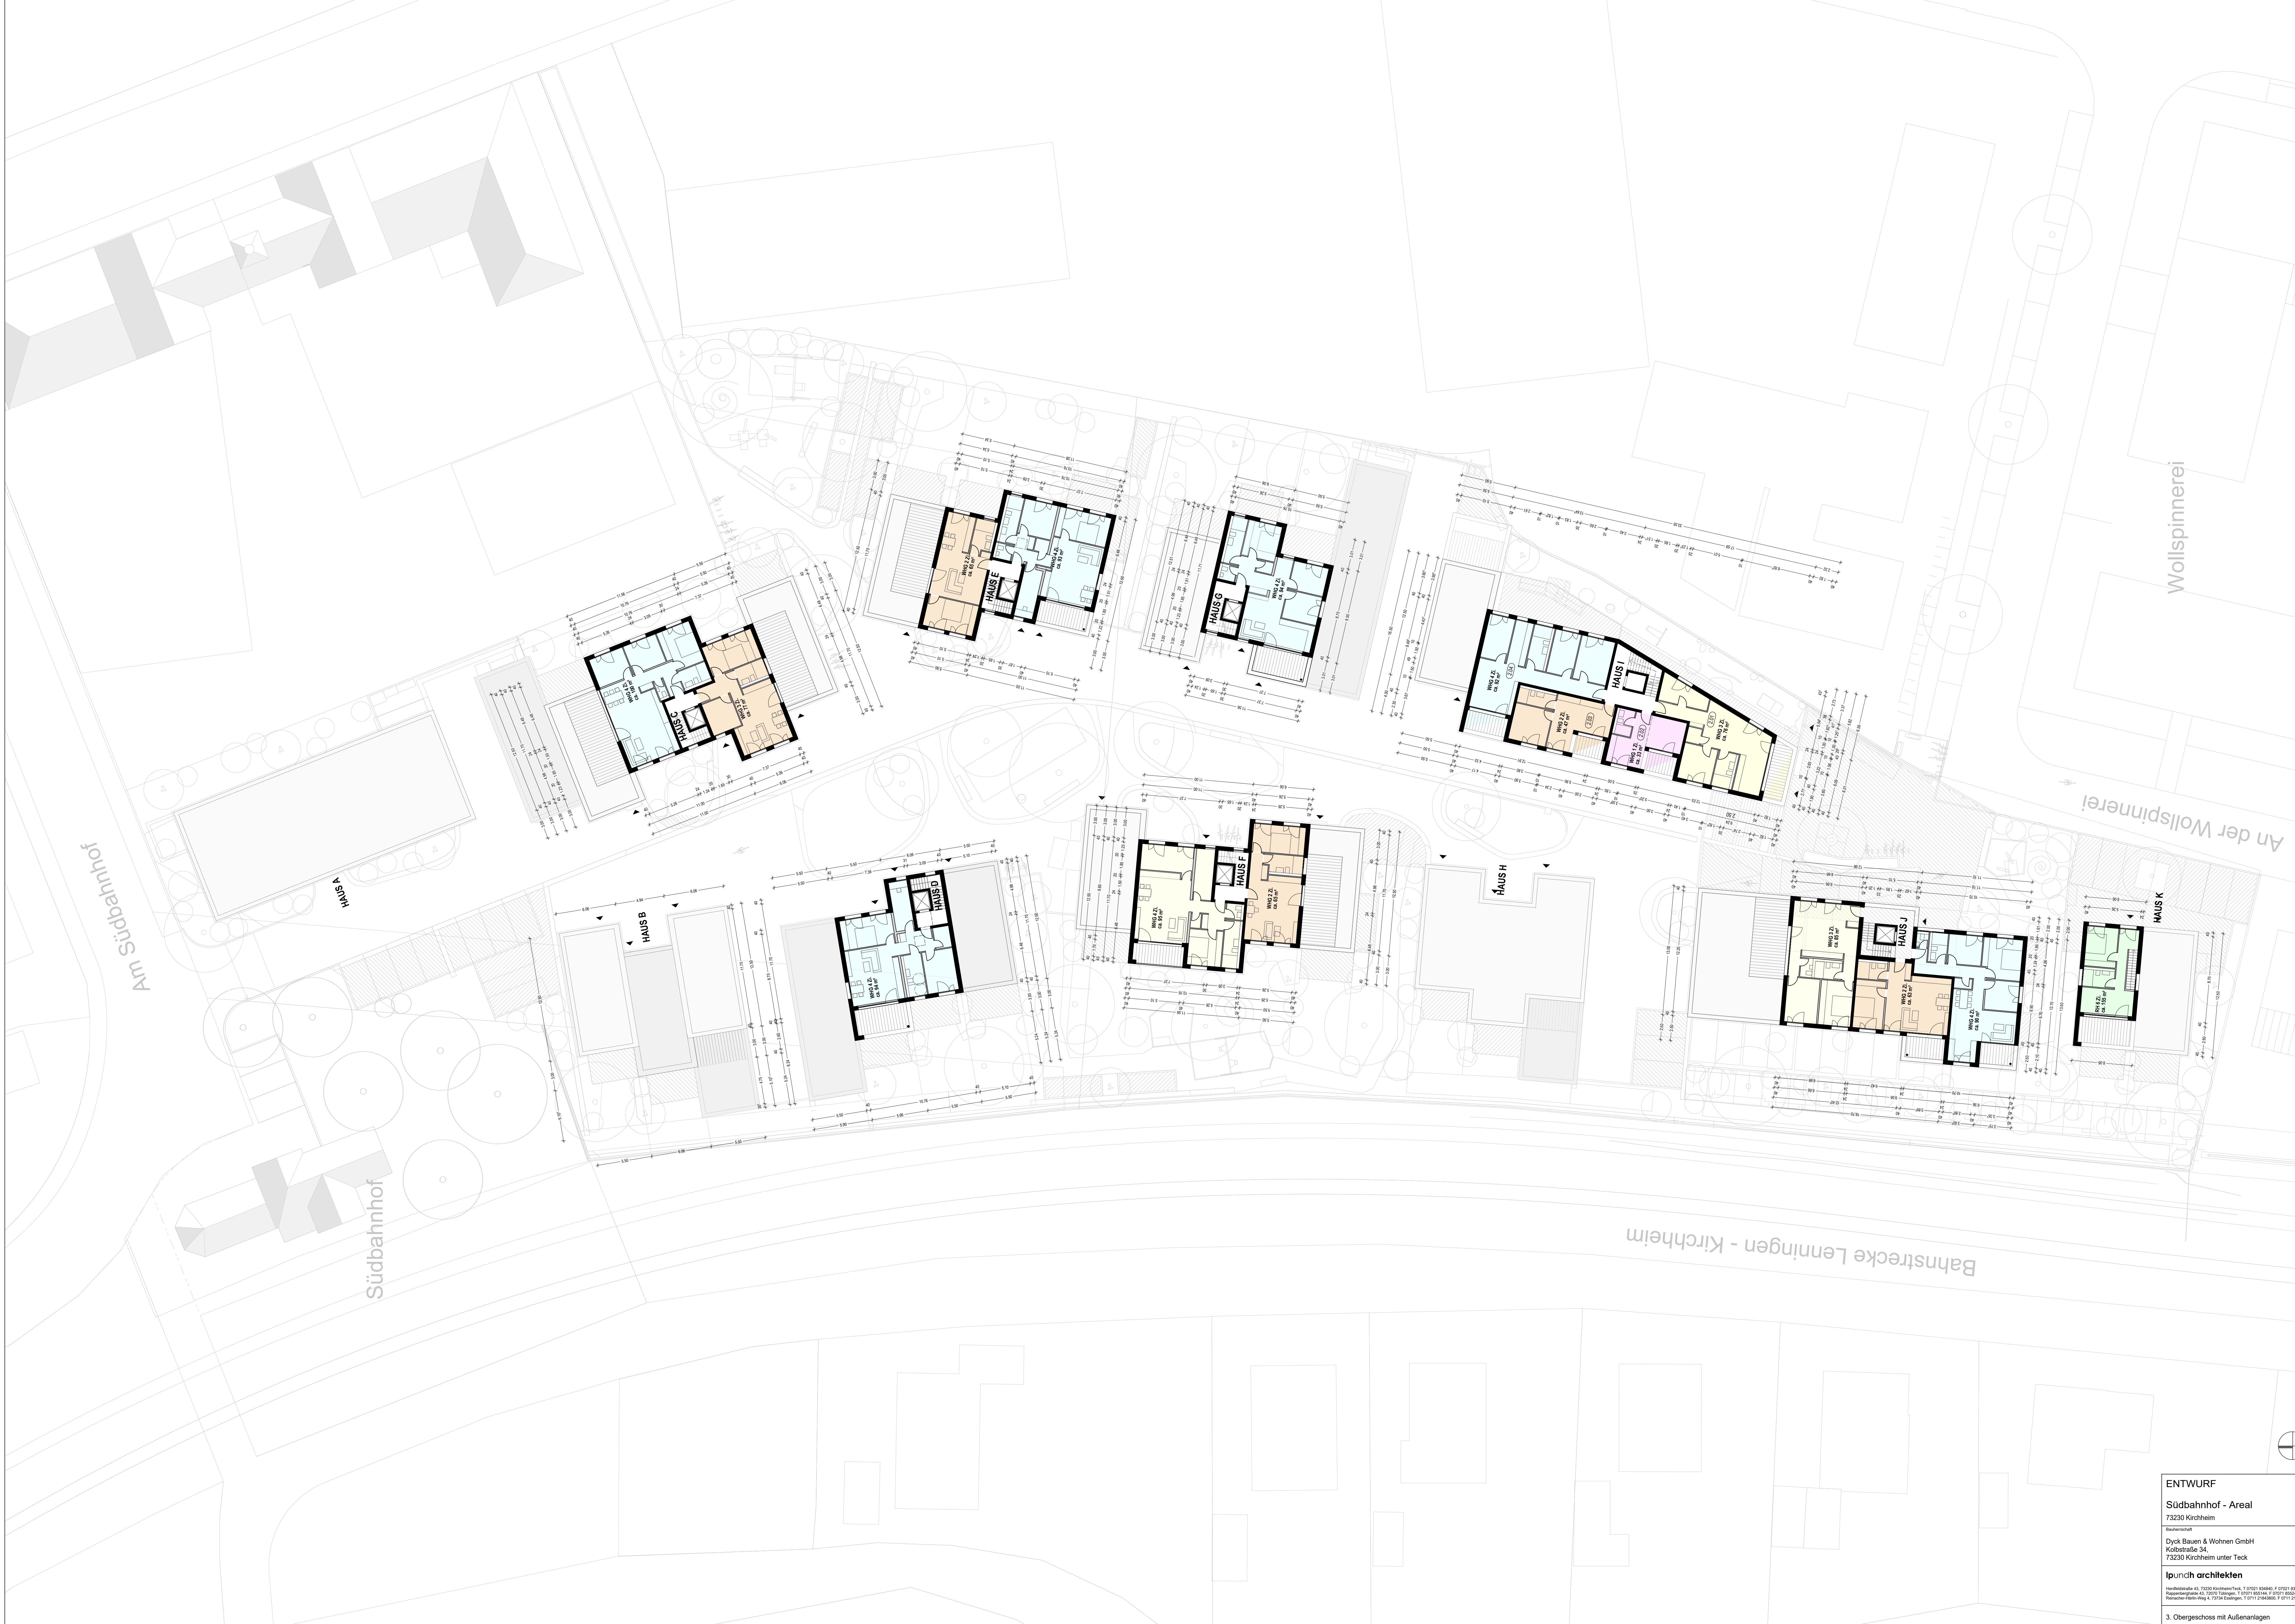

Am Südbahnhof

Südbahnhof

Bahnstrecke Lenningen - Kirchheim

Wollspinnerei

An der Wollspinnerei

**ENTWURF**  
 Südbahnhof - Areal  
 73230 Kirchheim

Architekturbüro  
 Dyck Bauen & Wohnen GmbH  
 Kolbstraße 34,  
 73230 Kirchheim unter Teck

**2. Obergeschoss mit Außenanlagen**  
 07.02.2023 Gez.: sk M 1/200

Ansicht Nord

Ansicht Süd

Querschnitt A-A

Ansicht Ost von außen

Ansicht West von innen

Ansicht Ost von innen

Ansicht West von der Bahn