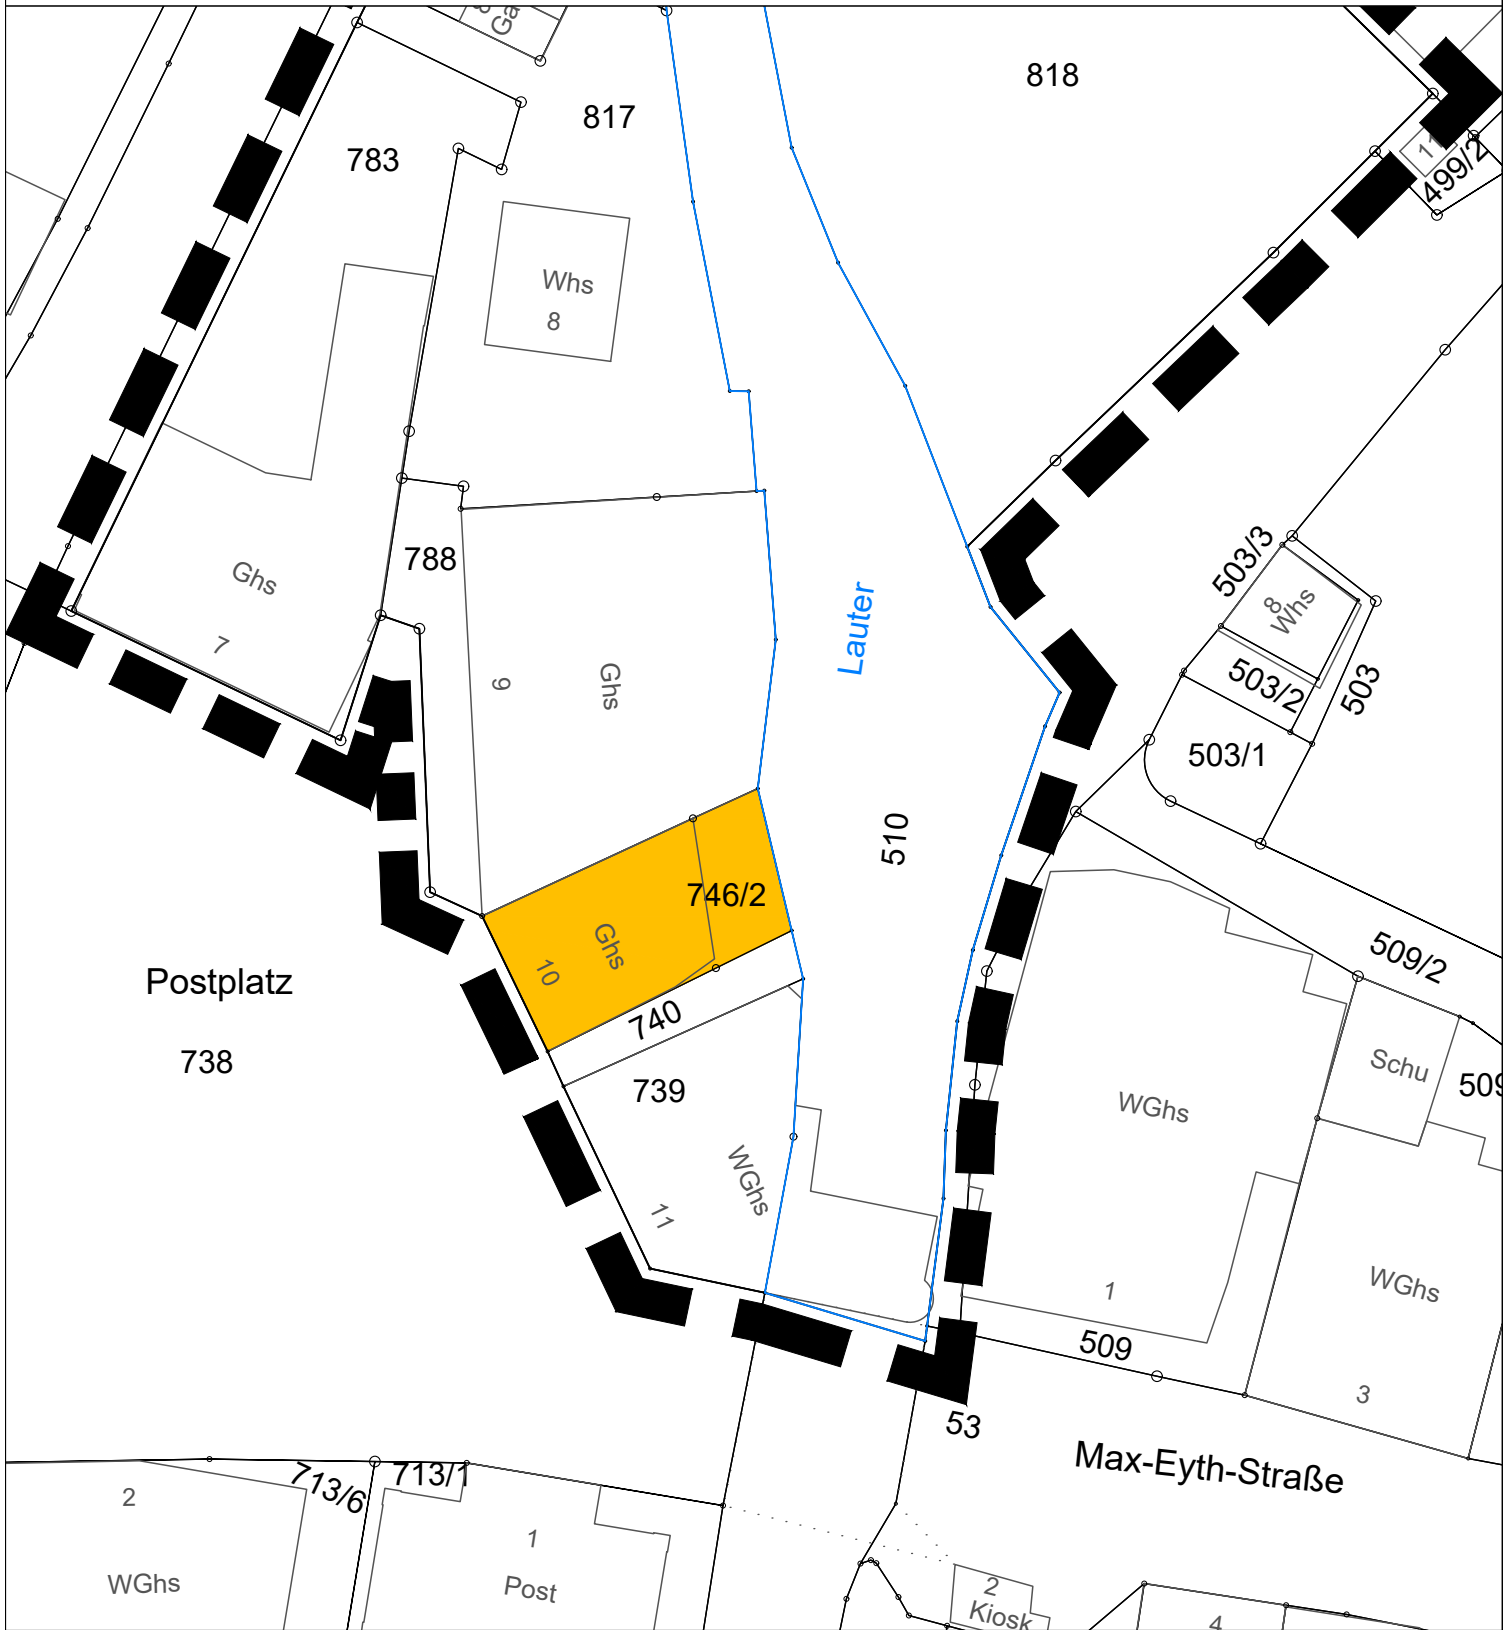

Lageplan

Landkreis Esslingen - Stadt Kirchheim unter Teck - Gemarkung Kirchheim

Postplatz 10 / FIST.746/2

Gefertigt: 03.07.2024

Maßstab 1:500

SG Umlegung und Geoinformation / -gr

Geobasisdaten © LGL, www.lgl-bw.de / Az.: 2581.91/20/ Graphischer Datenauszug vom 04.04.2023

KIRCHHEIM
UNTER TECK

modern · menschlich · mittendrin