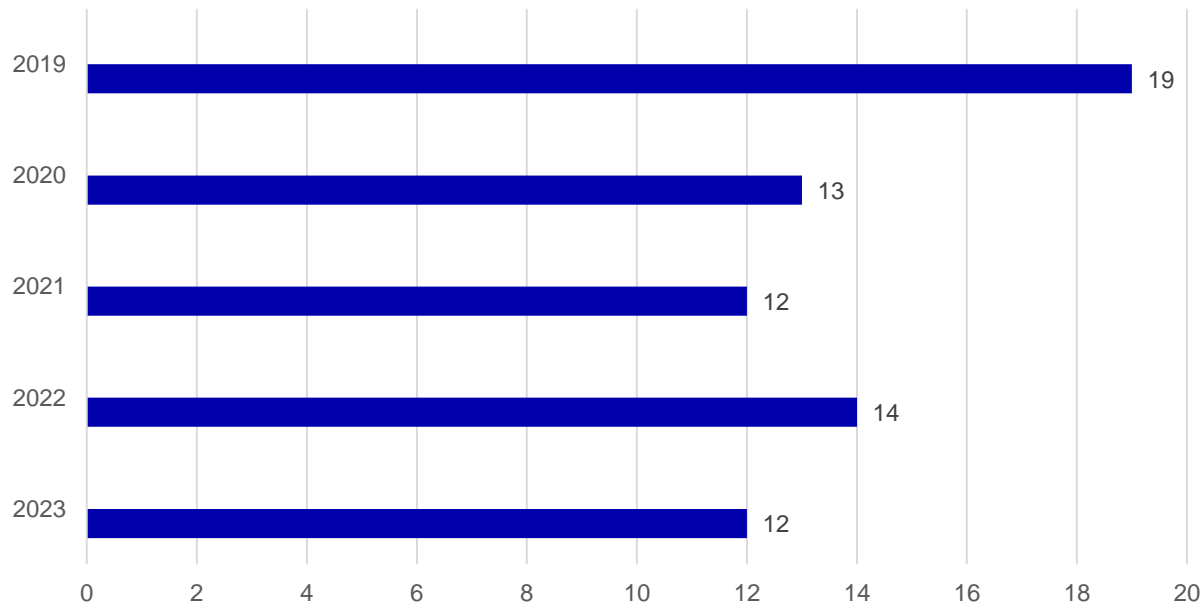

Stadt Kirchheim unter Teck

Stadt Kirchheim unter Teck	2019	2020	2021	2022	2023	+/-
Tatverdächtige gesamt	1058	1050	872	1023	1043	+2%
Weibliche Tatverdächtige	246	213	193	219	236	+7,8%
Männliche Tatverdächtige	812	827	679	804	807	+0.4%
Kinder (bis unter 14)	44	58	50	58	48	-15,8%
Jugendliche (bis unter 18)	138	86	98	132	156	+18,2%
Heranwachsende (18 bis u. 21)	91	95	55	69	66	-4,3%
Erwachsene (ab 21)	784	801	669	765	773	+1,0%
Anteil Nichtdeutsche TV	445	428	348	467	514	+10,1%
Nichtdeutsche TV unter 21	106	85	48	88	104	+18,2%
Anteil TV Nichtdeutscher am Gesamt	38,9%	38.0%	38,4%	42,7%	45,3%	

Revierbereich Kirchheim unter Teck

(ca. 2/3 Versuche)

Stadt Kirchheim unter Teck

(ca. 2/3 Versuche)

Stadt Kirchheim unter Teck / 5 Jahres Vergleich

Kirchheim unter Teck ist Fahrradstadt

Tatbestand	2019	2020	2021	2022	2023
Unbef. Ingebrauchnahme Fahrrad	177	120	74	95	80
Einfacher Diebstahl	41	32	27	33	18
Besond. schwerer Fall des Diebst.	136	88	47	62	62

Gelegenheit macht Diebe!

Nicht gesicherte oder nicht richtig gesicherte Fahrräder sind Steilvorlagen für Diebe!

Stadt Kirchheim unter Teck

Unfallzahlen Landkreis/Revierbereich/Kirchheim u. T.

Verkehrsunfälle	2022	2023	+ / -	+ / - in %
Landkreis ES	13.709	14.435	+726	+ 5,3
Revierbereich	919	968	+49	+ 5,3
Stadt KH	528	499	-29	- 5,8