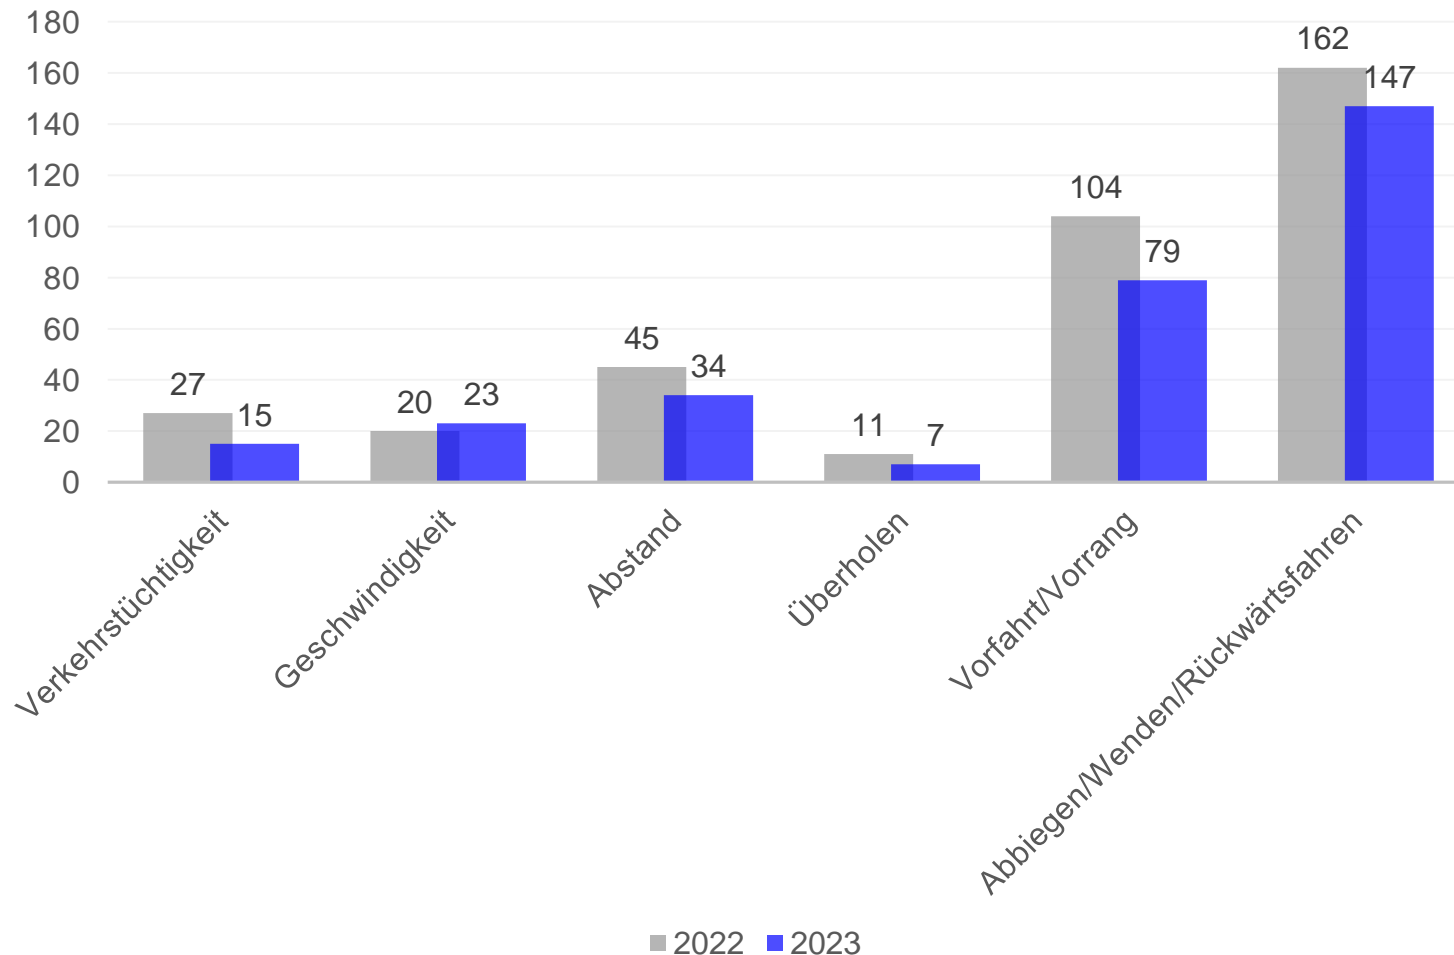

Kirchheim u. Teck, Jesinger Str./Eichendorff Str.

Im Zeitraum vom 09.07.2021 bis 16.08.2022
ereigneten sich an der Kreuzung
Jesinger Straße / Eichendorffstraße
5 Verkehrsunfälle

Kirchheim u. Teck, Schöllkopfstr. / Dettinger Str. (Gaiserplatz)

Im Zeitraum vom 07.11.2021 bis 23.05.2023 ereigneten sich an der Kreuzung Gaiserplatz 6 Verkehrsunfälle

Kirchheim u. Teck, B 465 BAB Anschlussstelle Kirchheim/Ost in FR Karlsruhe

Im Zeitraum vom 25.05.2022 bis 22.12.2023
ereigneten sich auf der Kreuzung der B 465
8 Verkehrsunfälle

Kirchheim unter Teck Tabelle 2022 / 2023

Von den Beamten des Polizeireviers Kirchheim unter Teck wurden
Im Regeldienst und anlässlich von Einsätzen des dort gebildeten
VÜ-Team folgende Verstöße im Revierbereich geahndet: