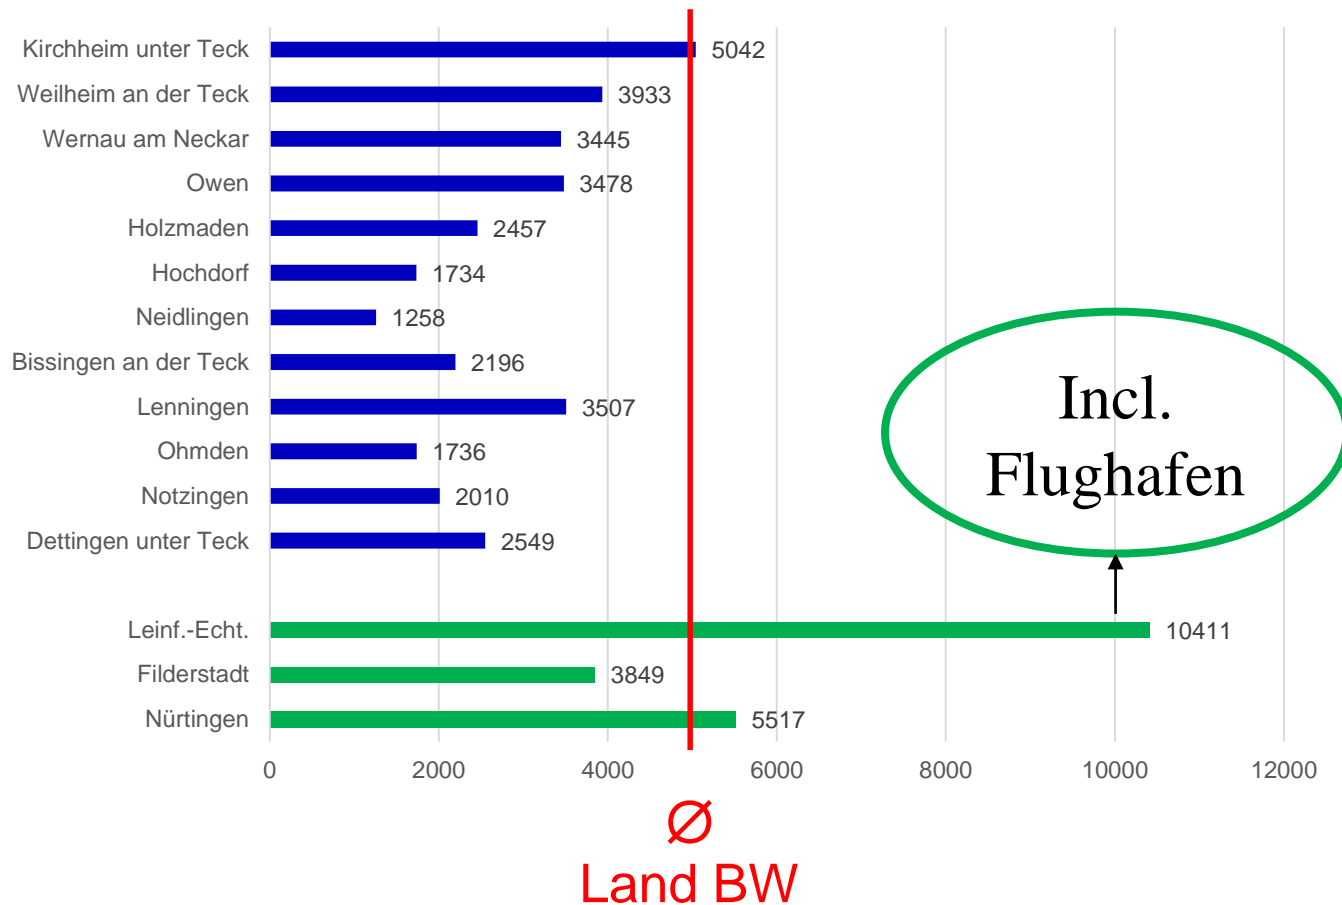

Häufigkeitszahl der Städte und Gemeinden im Revierbereich Kirchheim unter Teck