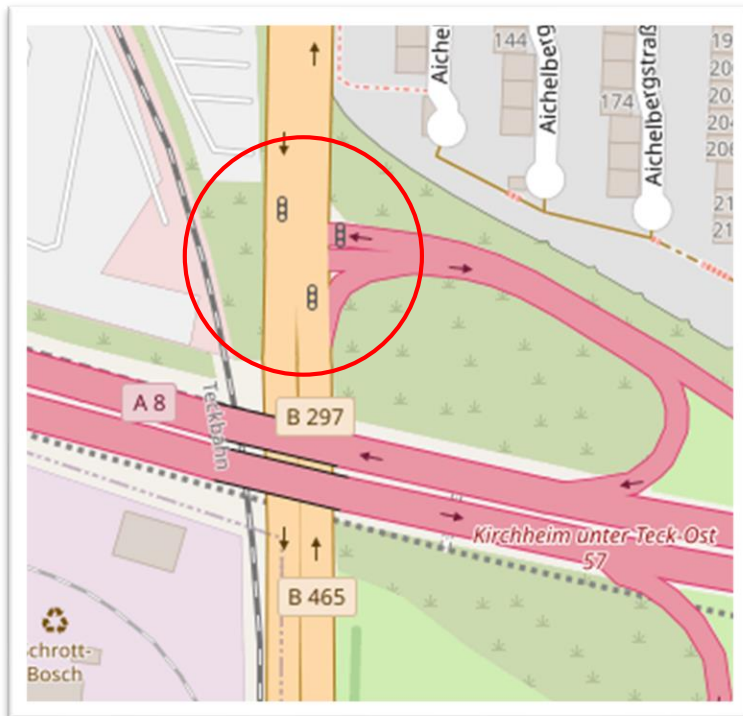

Kirchheim u. Teck, Jesinger Str./Eichendorff Str.

Im Zeitraum vom 09.07.2021 bis 16.08.2022
ereigneten sich an der Kreuzung
Jesinger Straße / Eichendorffstraße
5 Verkehrsunfälle

Kirchheim u. Teck, Schöllkopfstr. / Dettinger Str. (Gaiserplatz)

Im Zeitraum vom 07.11.2021 bis 23.05.2023 ereigneten sich an der Kreuzung Gaiserplatz 6 Verkehrsunfälle

Kirchheim u. Teck, B 465 BAB Anschlussstelle Kirchheim/Ost in FR Karlsruhe

Im Zeitraum vom 25.05.2022 bis 22.12.2023
ereigneten sich auf der Kreuzung der B 465
8 Verkehrsunfälle