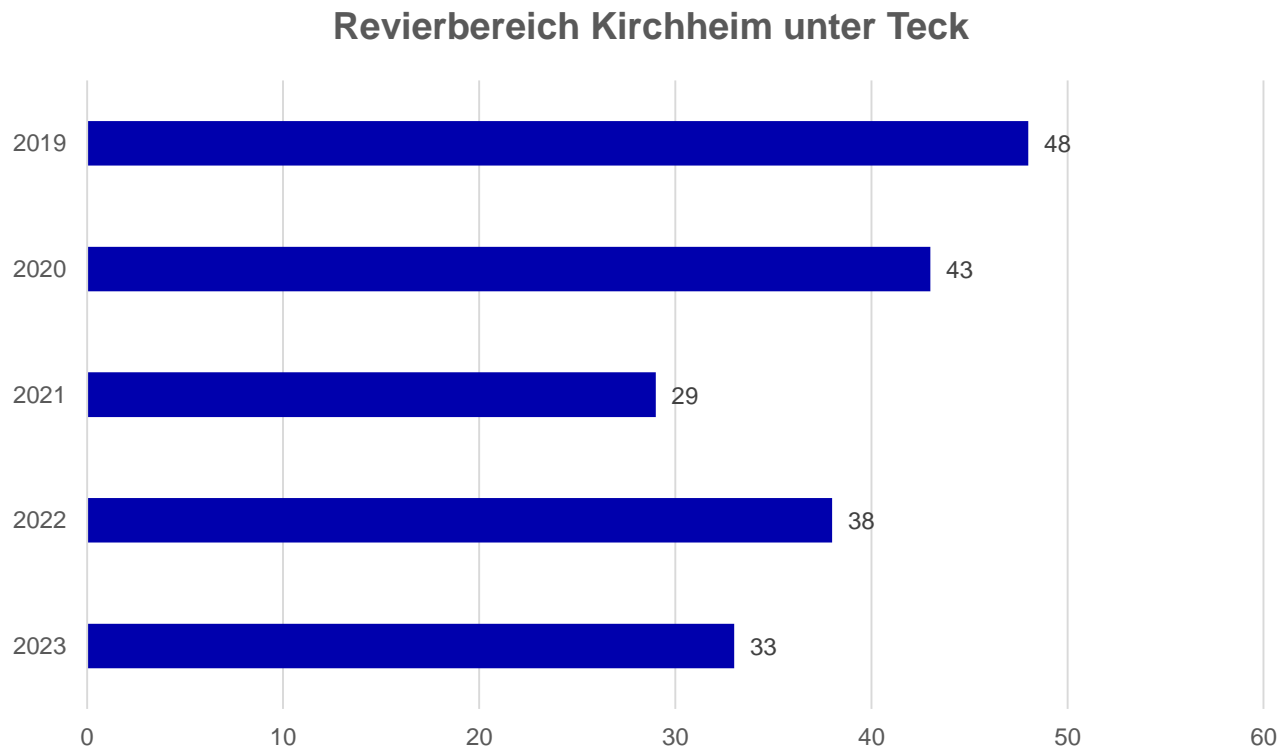

Stadt Kirchheim unter Teck	2019	2020	2021	2022	2023	+/- %
Gesamtzahl der Straftaten	2447	2257	2015	2092	2113	+1%
Straftaten gegen das Leben	4	1	3	2	1	-100%
Roheitsdelikte (Raub u. KV)	404	365	357	466	442	-5,2%
Einfacher Diebstahl	431	327	331	374	453	+21,1%
Schwerer Diebstahl (davon Wohnungseinbrüche)	307 19	278 13	167 12	179 14	180 12	+0,6% -14,3%
Vermögens- u. Fälschungsdelikte	420	381	310	266	281	+5,6%
Sachbeschädigungen (davon an Kfz)	350 118	371 74	409 158	317 106	300 96	-5,4% -9,4%
Strafrechtliche Nebengesetze (davon Delikte BtmG)	223 176	230 187	218 158	226 126	196 124	-13,3% -1,6%

Stadt Kirchheim unter Teck

Stadt Kirchheim unter Teck	2019	2020	2021	2022	2023	+/-
Tatverdächtige gesamt	1058	1050	872	1023	1043	+2%
Weibliche Tatverdächtige	246	213	193	219	236	+7,8%
Männliche Tatverdächtige	812	827	679	804	807	+0.4%
Kinder (bis unter 14)	44	58	50	58	48	-15,8%
Jugendliche (bis unter 18)	138	86	98	132	156	+18,2%
Heranwachsende (18 bis u. 21)	91	95	55	69	66	-4,3%
Erwachsene (ab 21)	784	801	669	765	773	+1,0%
Anteil Nichtdeutsche TV	445	428	348	467	514	+10,1%
Nichtdeutsche TV unter 21	106	85	48	88	104	+18,2%
Anteil TV Nichtdeutscher am Gesamt	38,9%	38.0%	38,4%	42,7%	45,3%	

Revierbereich Kirchheim unter Teck

(ca. 2/3 Versuche)

Stadt Kirchheim unter Teck

(ca. 2/3 Versuche)

Stadt Kirchheim unter Teck / 5 Jahres Vergleich

Kirchheim unter Teck ist Fahrradstadt

Tatbestand	2019	2020	2021	2022	2023
Unbef. Ingebrauchnahme Fahrrad	177	120	74	95	80
Einfacher Diebstahl	41	32	27	33	18
Besond. schwerer Fall des Diebst.	136	88	47	62	62