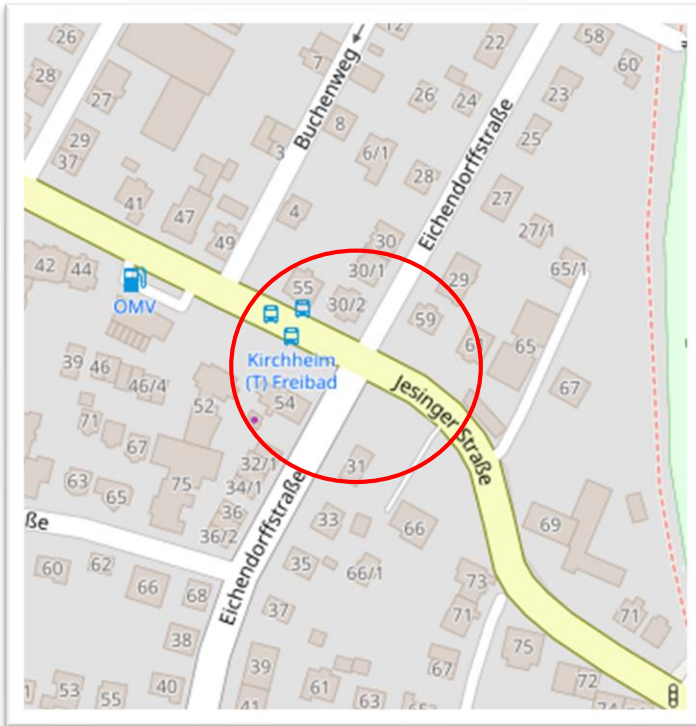

Aktualisiert am 16.07.2023

Lesedauer: 2 Min.

Beim Training bei Kirchheim/Teck

Motorrad schleudert in Gruppe: Ein Toter auf Verkehrsübungsplatz

Datum: 10.07.2023

Beide nicht in der Statistik erfasst, da kein öffentlicher Verkehrsraum

Kirchheim u. Teck, Jesinger Str./Eichendorff Str.

Im Zeitraum vom 09.07.2021 bis 16.08.2022
ereigneten sich an der Kreuzung
Jesinger Straße / Eichendorffstraße
5 Verkehrsunfälle

Kirchheim u. Teck, Schöllkopfstr. / Dettinger Str. (Gaiserplatz)

Im Zeitraum vom 07.11.2021 bis 23.05.2023 ereigneten sich an der Kreuzung Gaiserplatz 6 Verkehrsunfälle

Kirchheim u. Teck, B 465 BAB Anschlussstelle Kirchheim/Ost in FR Karlsruhe

Im Zeitraum vom 25.05.2022 bis 22.12.2023
ereigneten sich auf der Kreuzung der B 465
8 Verkehrsunfälle